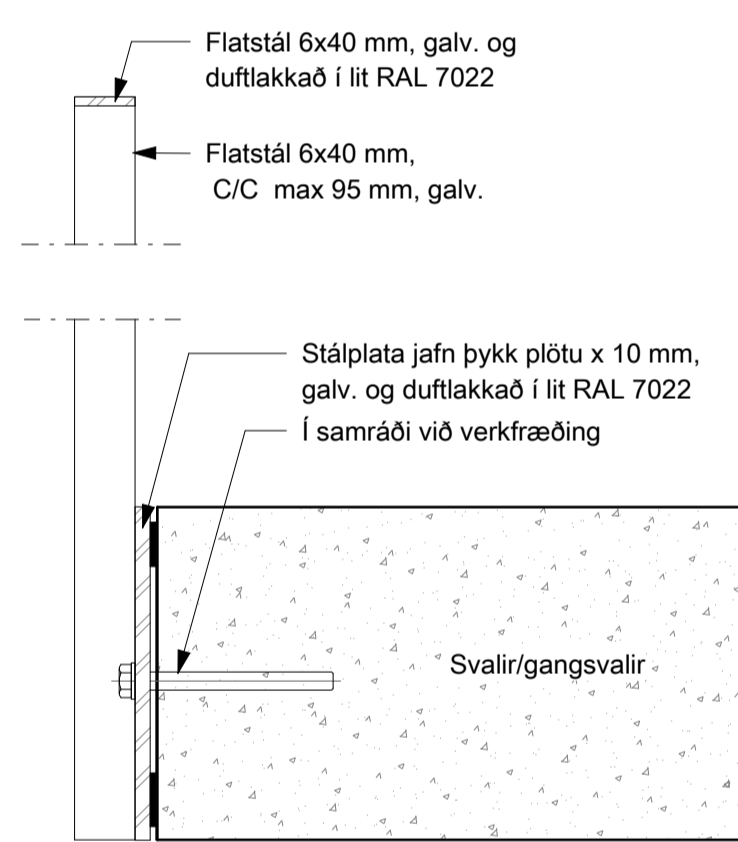

BREYTT	BREYTING
HANNAÐ HB	TEIKNAD HB
YFIRFARID JEJ	
KVARDI	BLADSTJERD
SAMÞYKKT	HÖNNUNARSTJÖRI

**SNID A-A**  
mkv: 1 : 20

**Grunnmynd, útistigi og svalagangur milli húsa**  
mkv: 1 : 20

**SNID B-B**  
mkv: 1 : 20