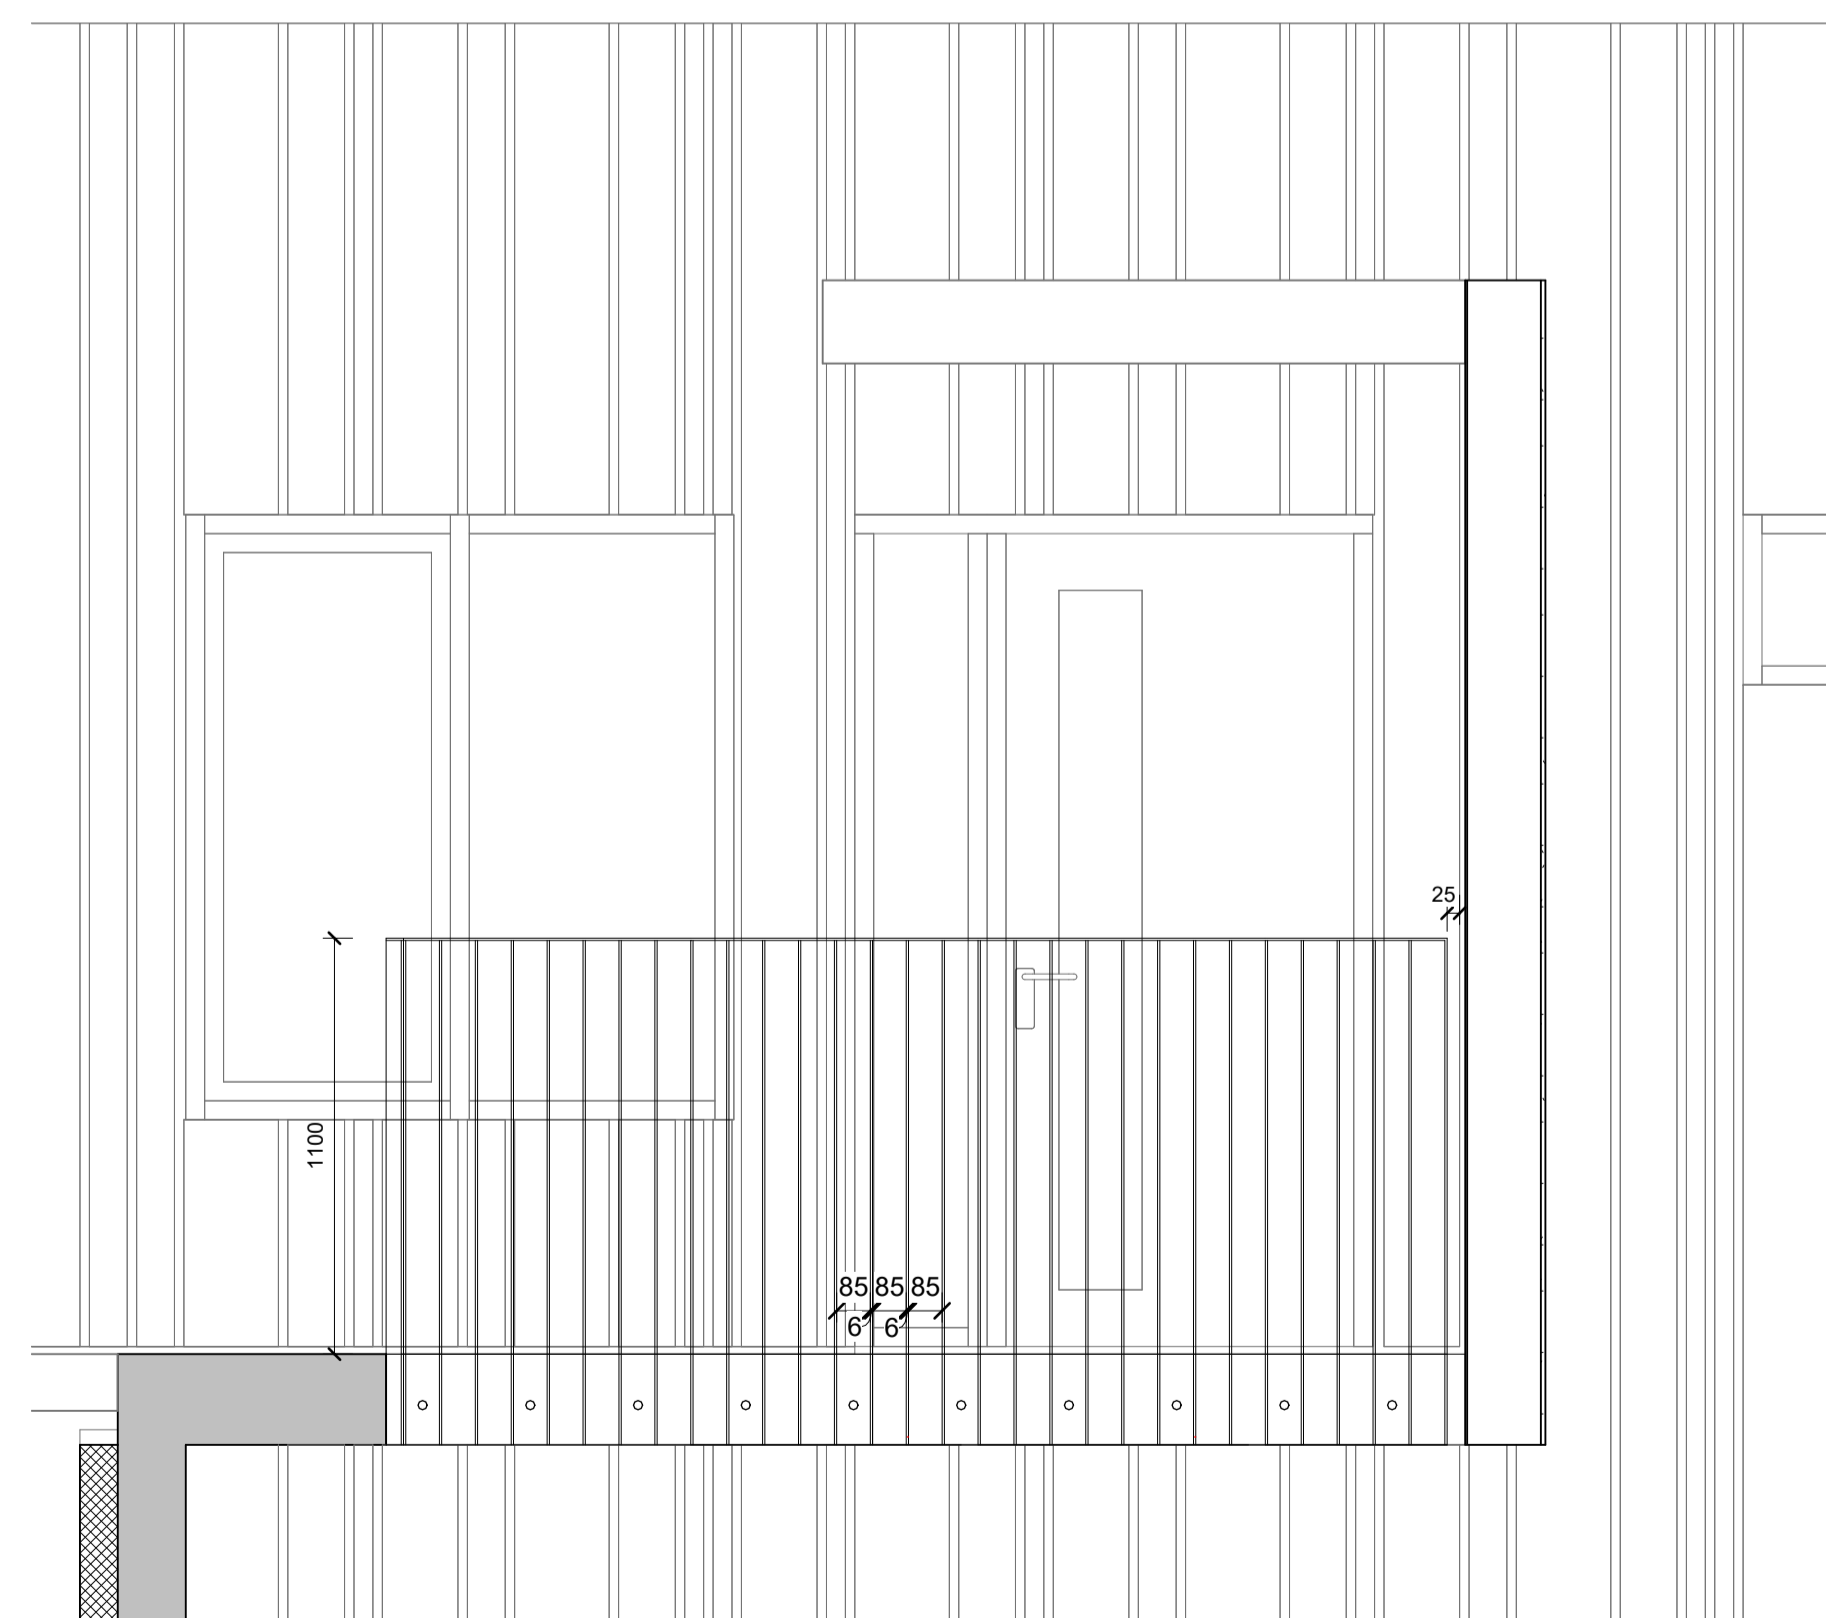

BREYTT	BREYTING
HANNAÐ HB	TEIKNAD HB
YFIRFARID JEJ	
KVARDI	BLADSTJERD
SAMÞYKKT	HÖNNUNARSTJÖRI

**SNID A-A**  
mkv: 1 : 20

**Grunnmynd, útistigi og svalagangur milli húsa**  
mkv: 1 : 20

**SNID B-B**  
mkv: 1 : 20