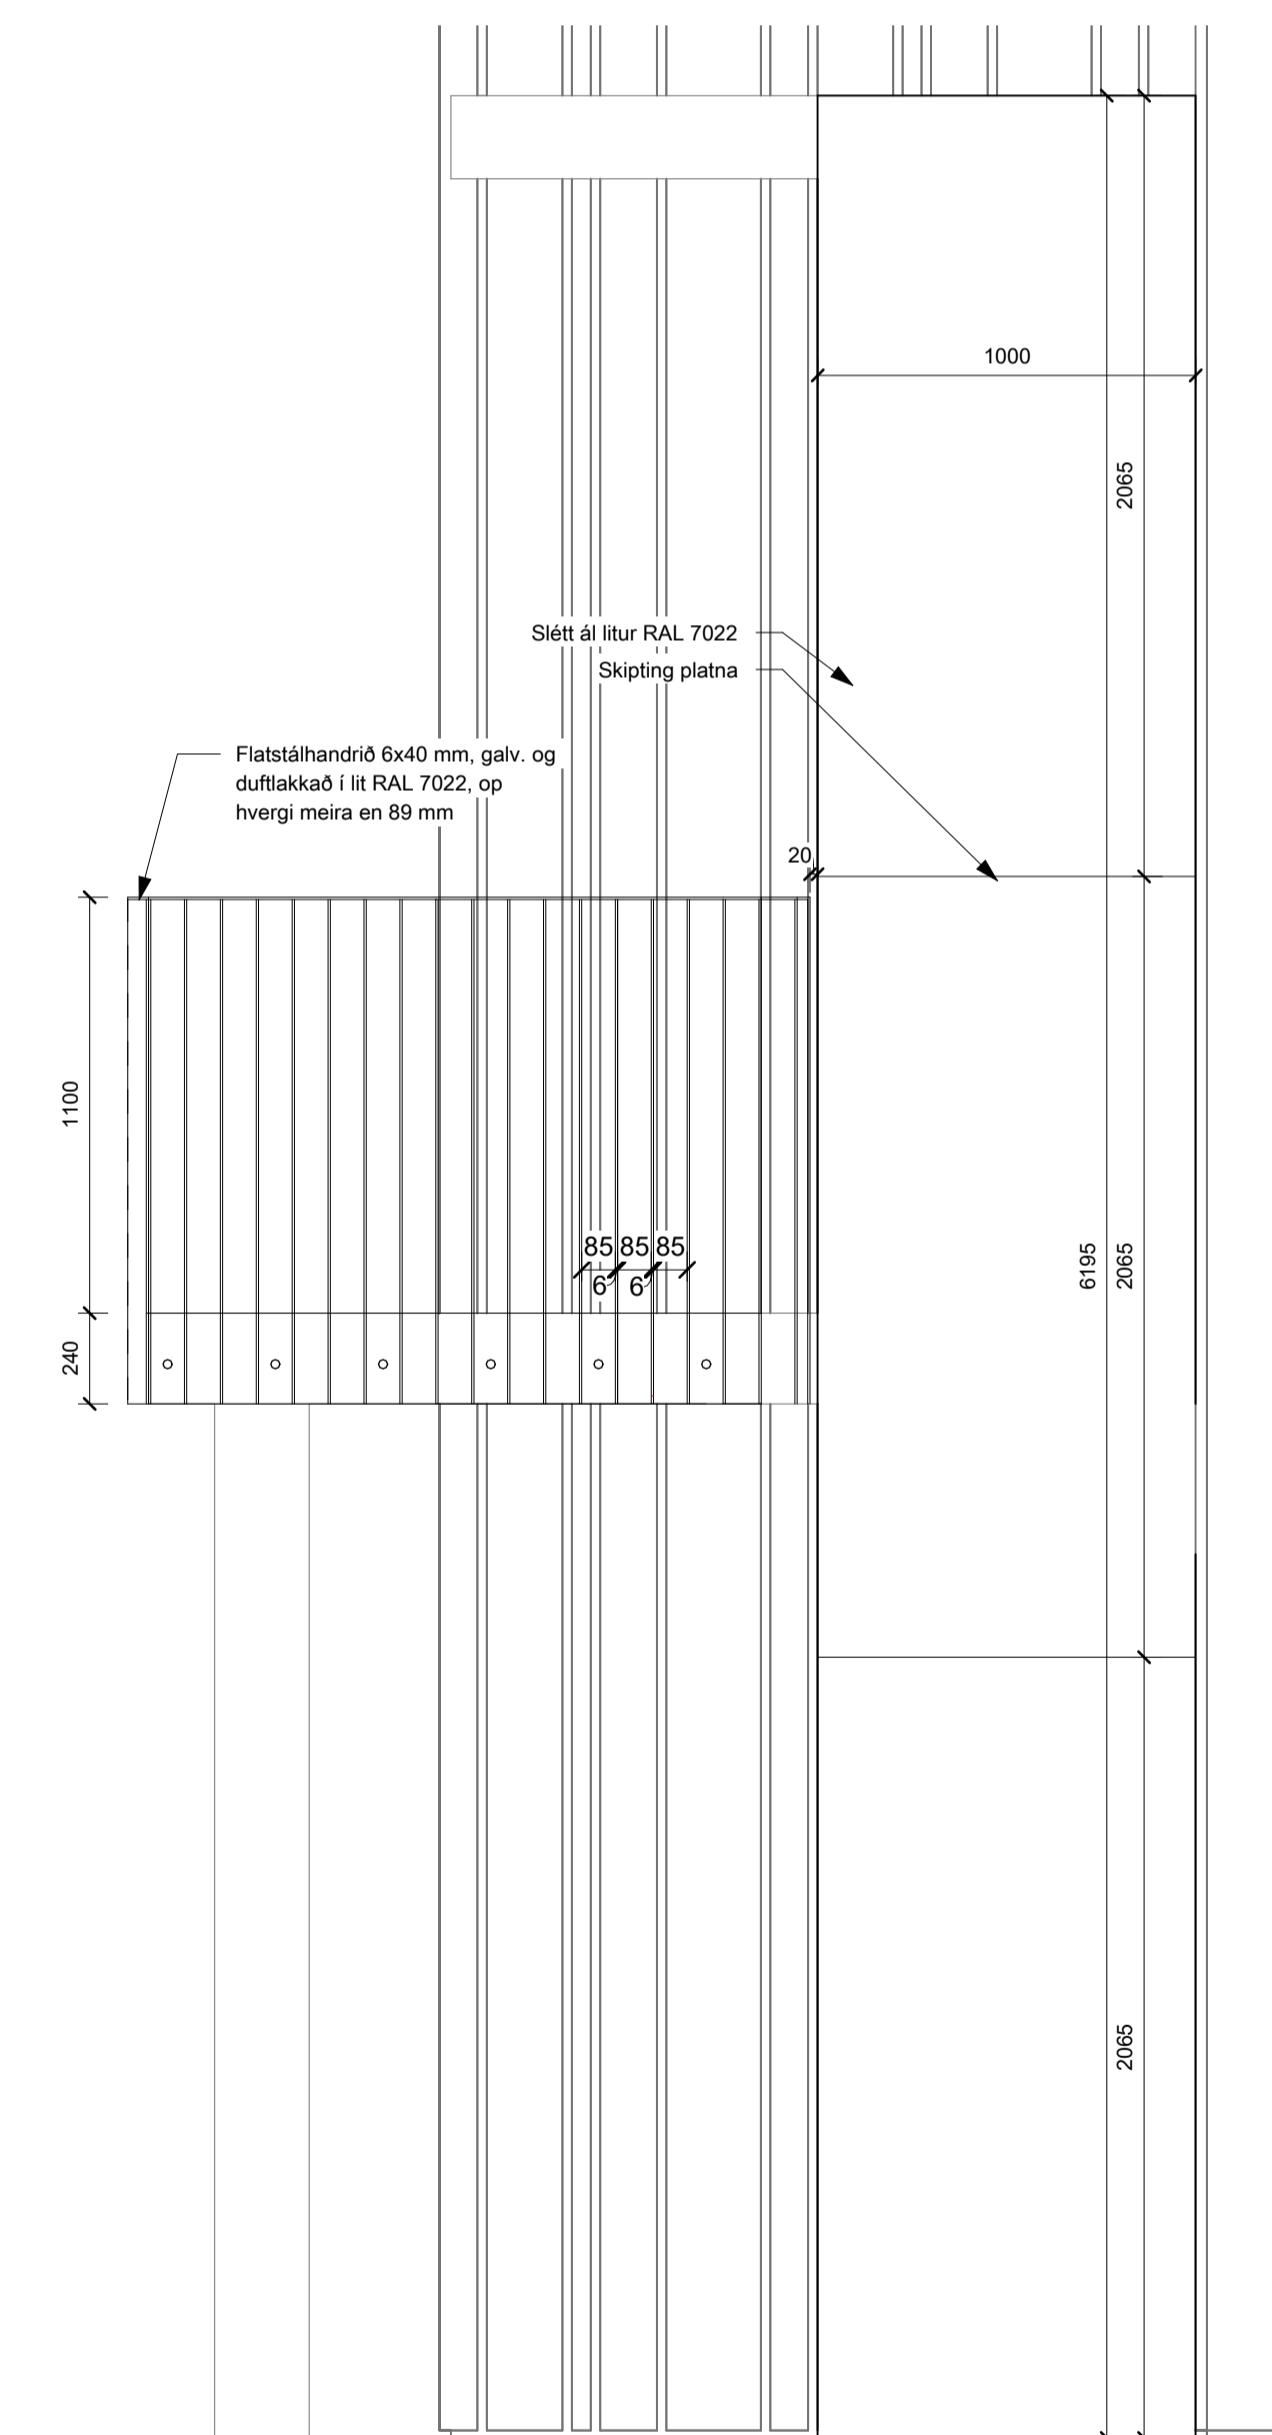

Útlit - suðvestur - svalir 0208  
mkv: 1 : 20

Grunnmynd, svalir 0208  
mkv: 1 : 20

Svalahandrið deili  
mkv: 1 : 5

Deili 1, lárétt, léttur svalar veggur  
mkv: 1 : 5

A AV6001

Lóðrétt deili í léttan svalavegg  
mkv: 1 : 5

**Grunnmynd 2.hæð Verkeikning - Callout 8**  
mkv: 1 : 20

**Svalahandrið deili**  
mkv: 1 : 5

**Deili 1, lárétt, léttur svaír veggur**  
mkv: 1 : 5

**Lóðrétt deili í léttan svalavegg**  
mkv: 1 : 5

Ásýnd B - B  
mkv: 1 : 20