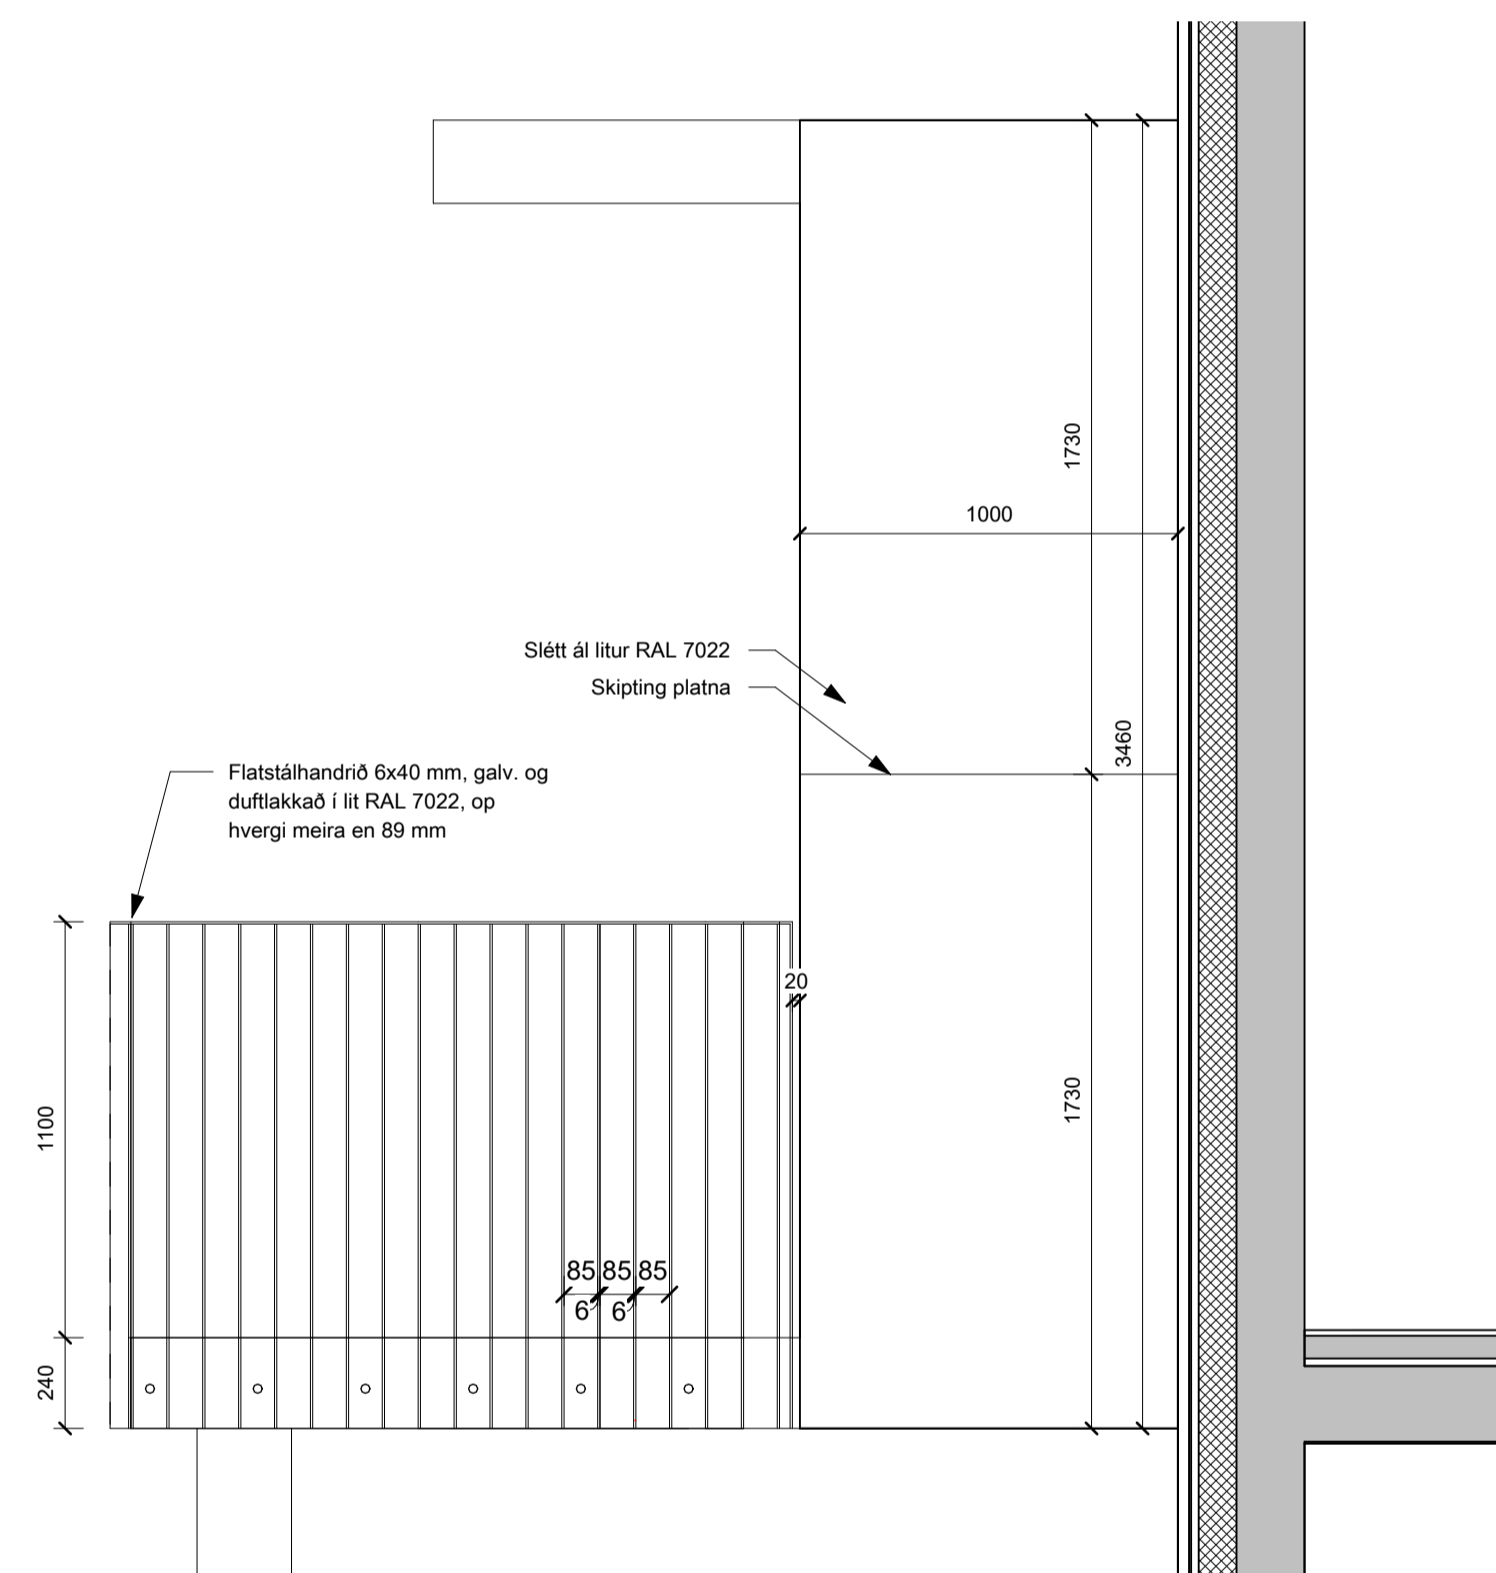

Útlit - suðvestur - svalir 0208  
mkv: 1 : 20

Grunnmynd, svalir 0208  
mkv: 1 : 20

Svalahandrið deili  
mkv: 1 : 5

Deili 1, lárétt, léttur svalar veggur  
mkv: 1 : 5

A AV6001

Lóðrétt deili í léttan svalavegg  
mkv: 1 : 5