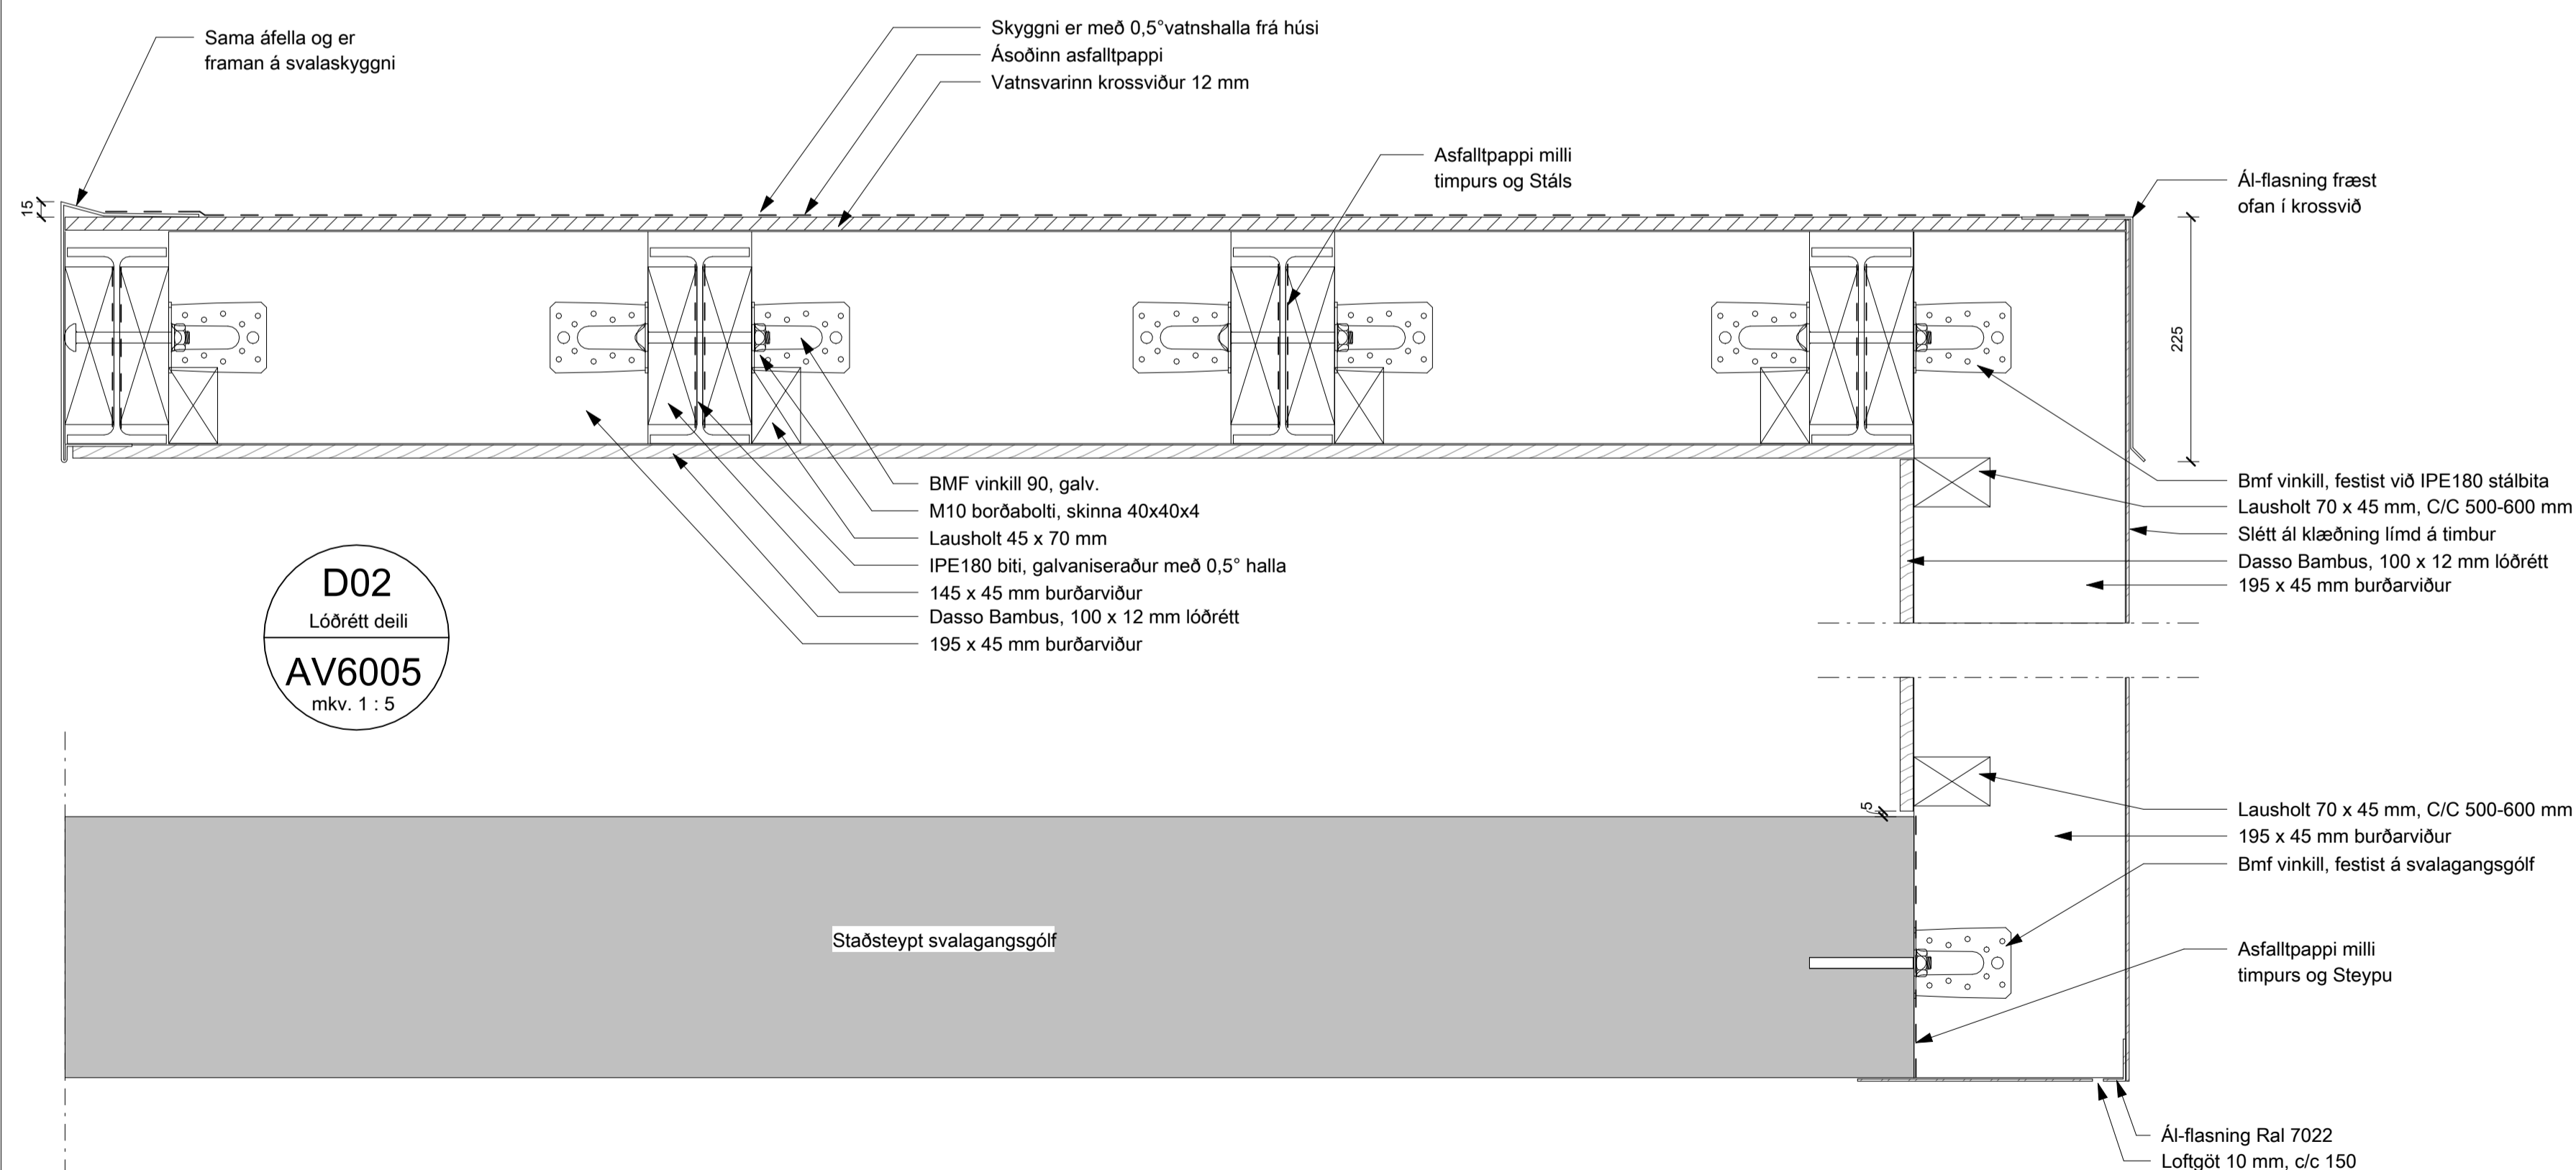

BRUNAHÖNNUÐUR

ELDVARNAREFTIRLIT

SKÝRINGAR

LYKILMYND

BREYTING	DAGSETNING	TEIKN.
e:		
d:		
c:		
b:		
a:		

TINNUSKARD 6

VERKTEIKNING
Létt skyggni og vindfang, inngangur
í íbúðir 0201 og 0202

VERK
21-001
BLAD
AV6005

REYKJAVÍK 2023-11-26

BREYTT	BREYTING
HANNAÐ HB	TEIKNAD HB
KVARDI	BLADSTÆRD
SAMPYKKT	HÖNNUNARSTJÓRI

TEIKNA
TEIKNISTOFA ARKITEKTA