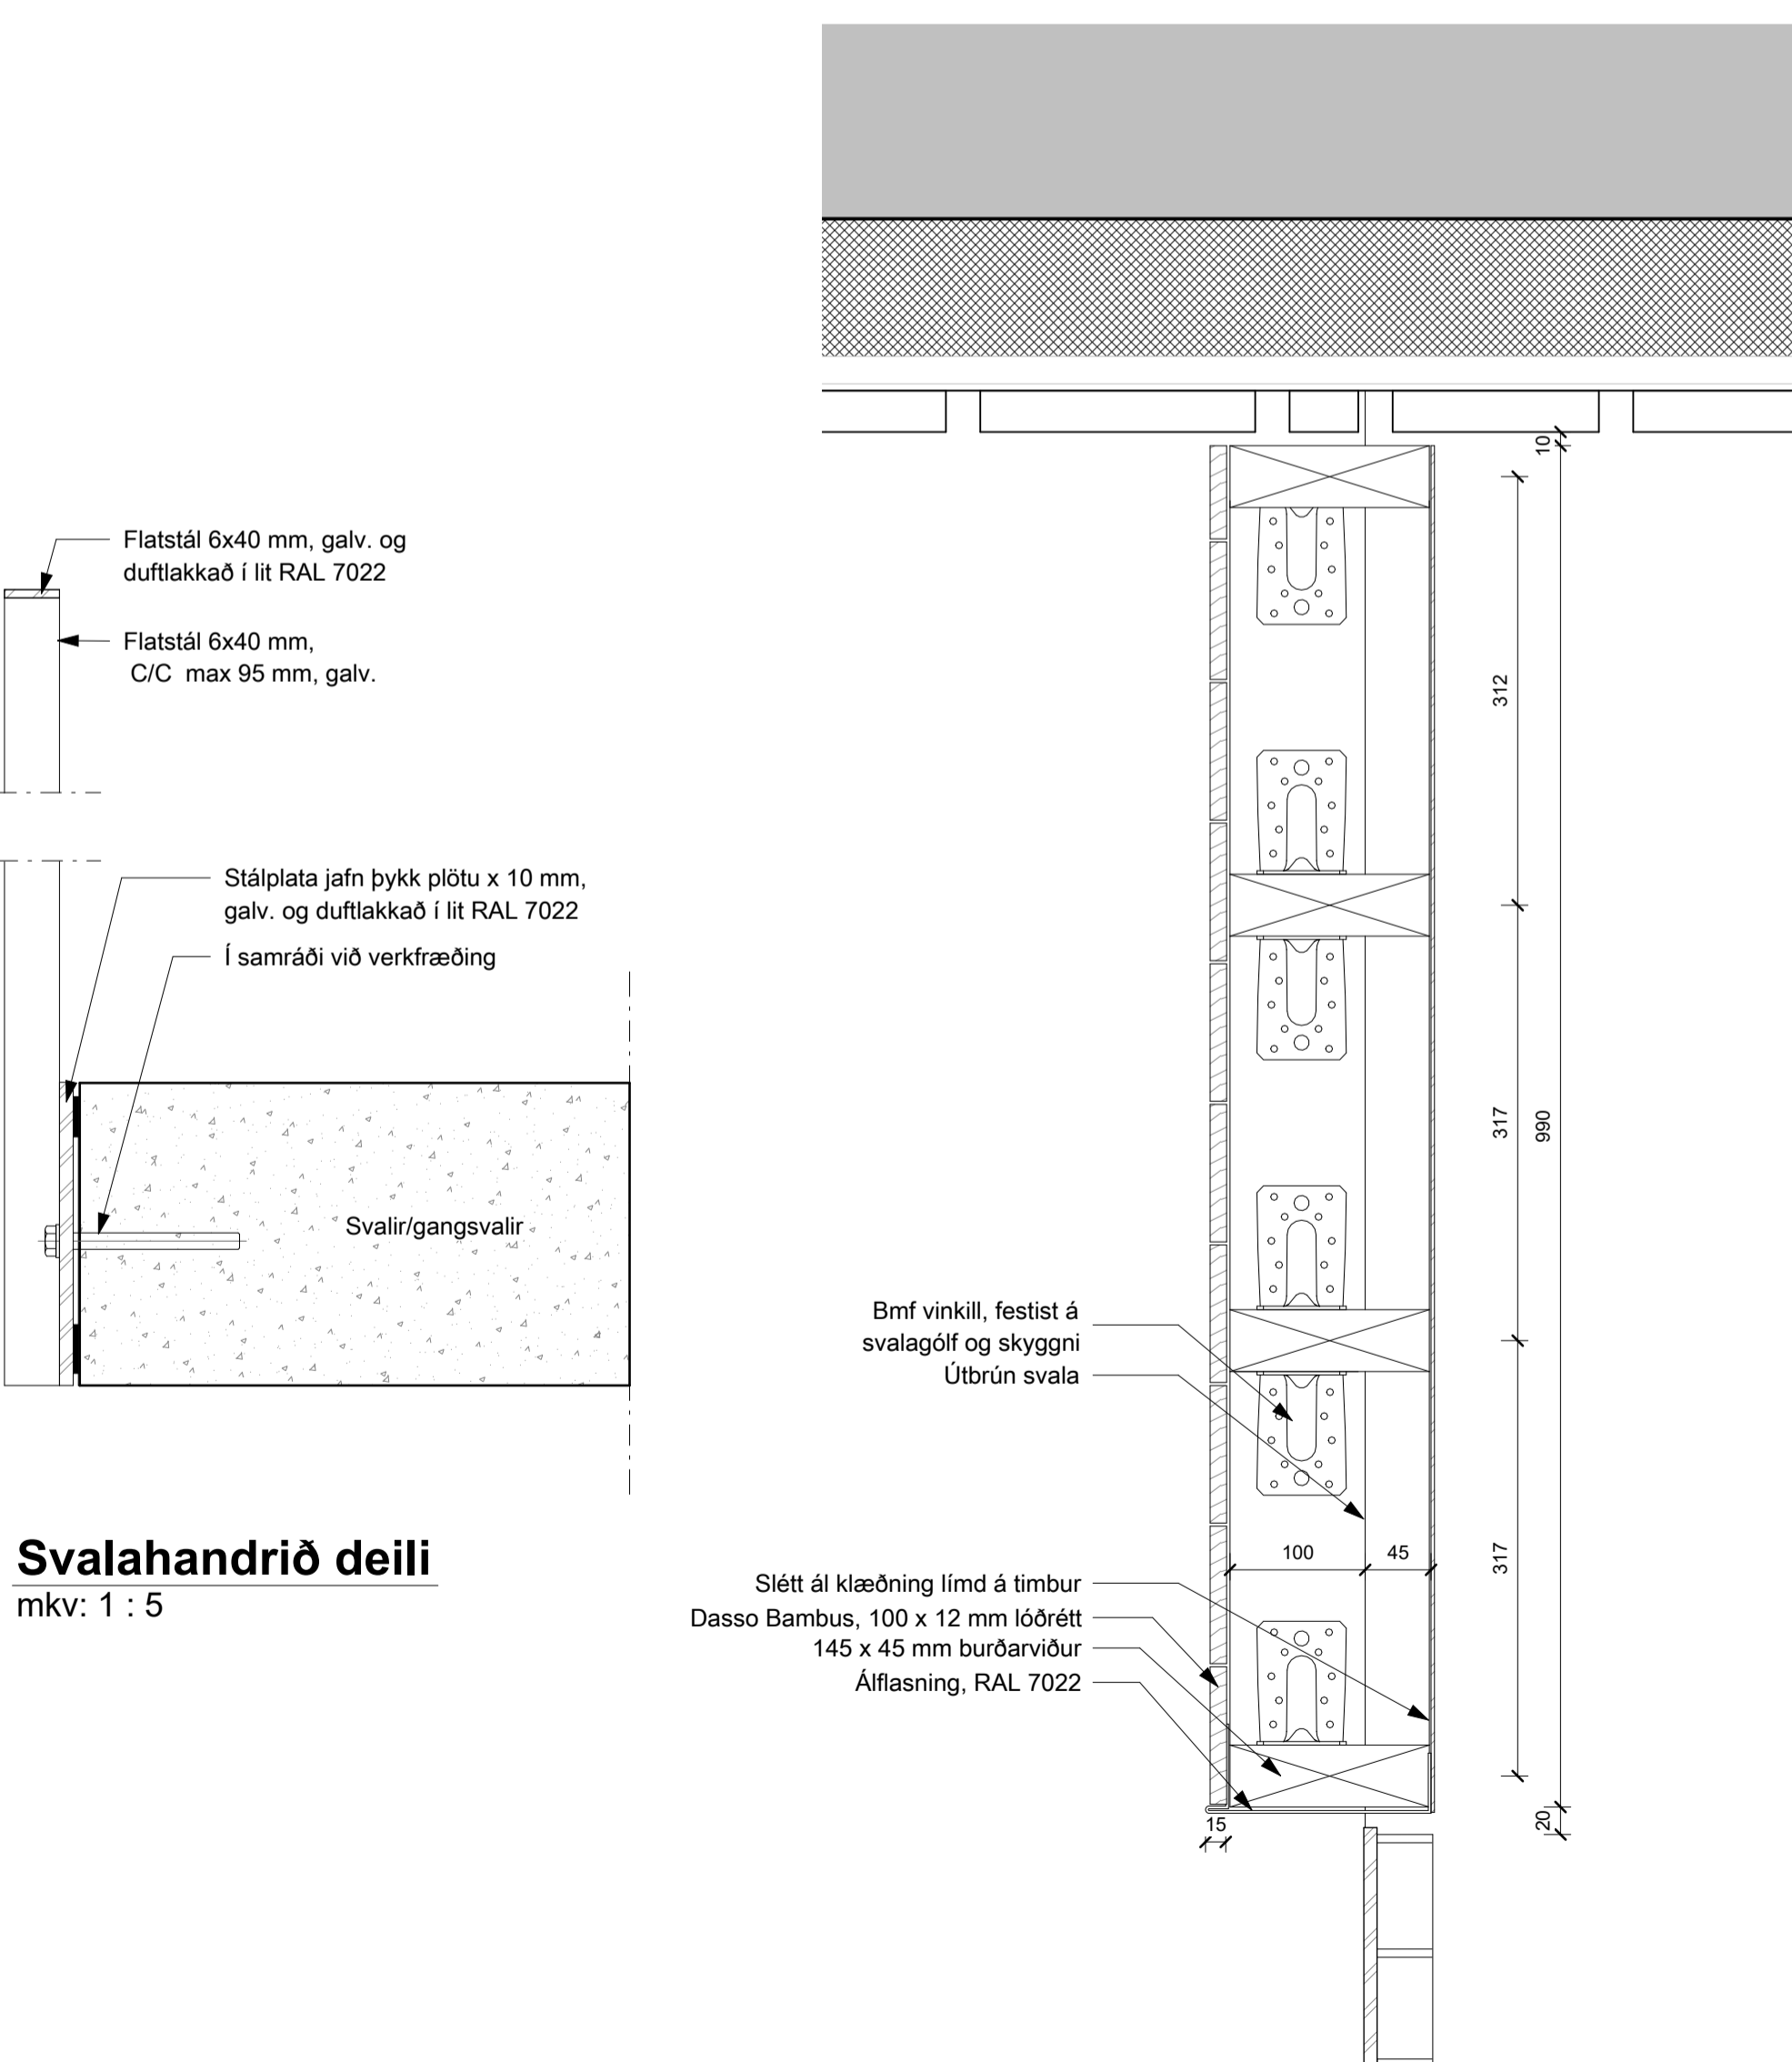

Útlit - suðvestur - svalir 0208  
mkv: 1 : 20

Grunnmynd, svalir 0208  
mkv: 1 : 20

Svalahandrið deili  
mkv: 1 : 5

Deili 1, lárétt, léttur svalar veggur  
mkv: 1 : 5

A AV6001

Lóðrétt deili í léttan svalavegg  
mkv: 1 : 5