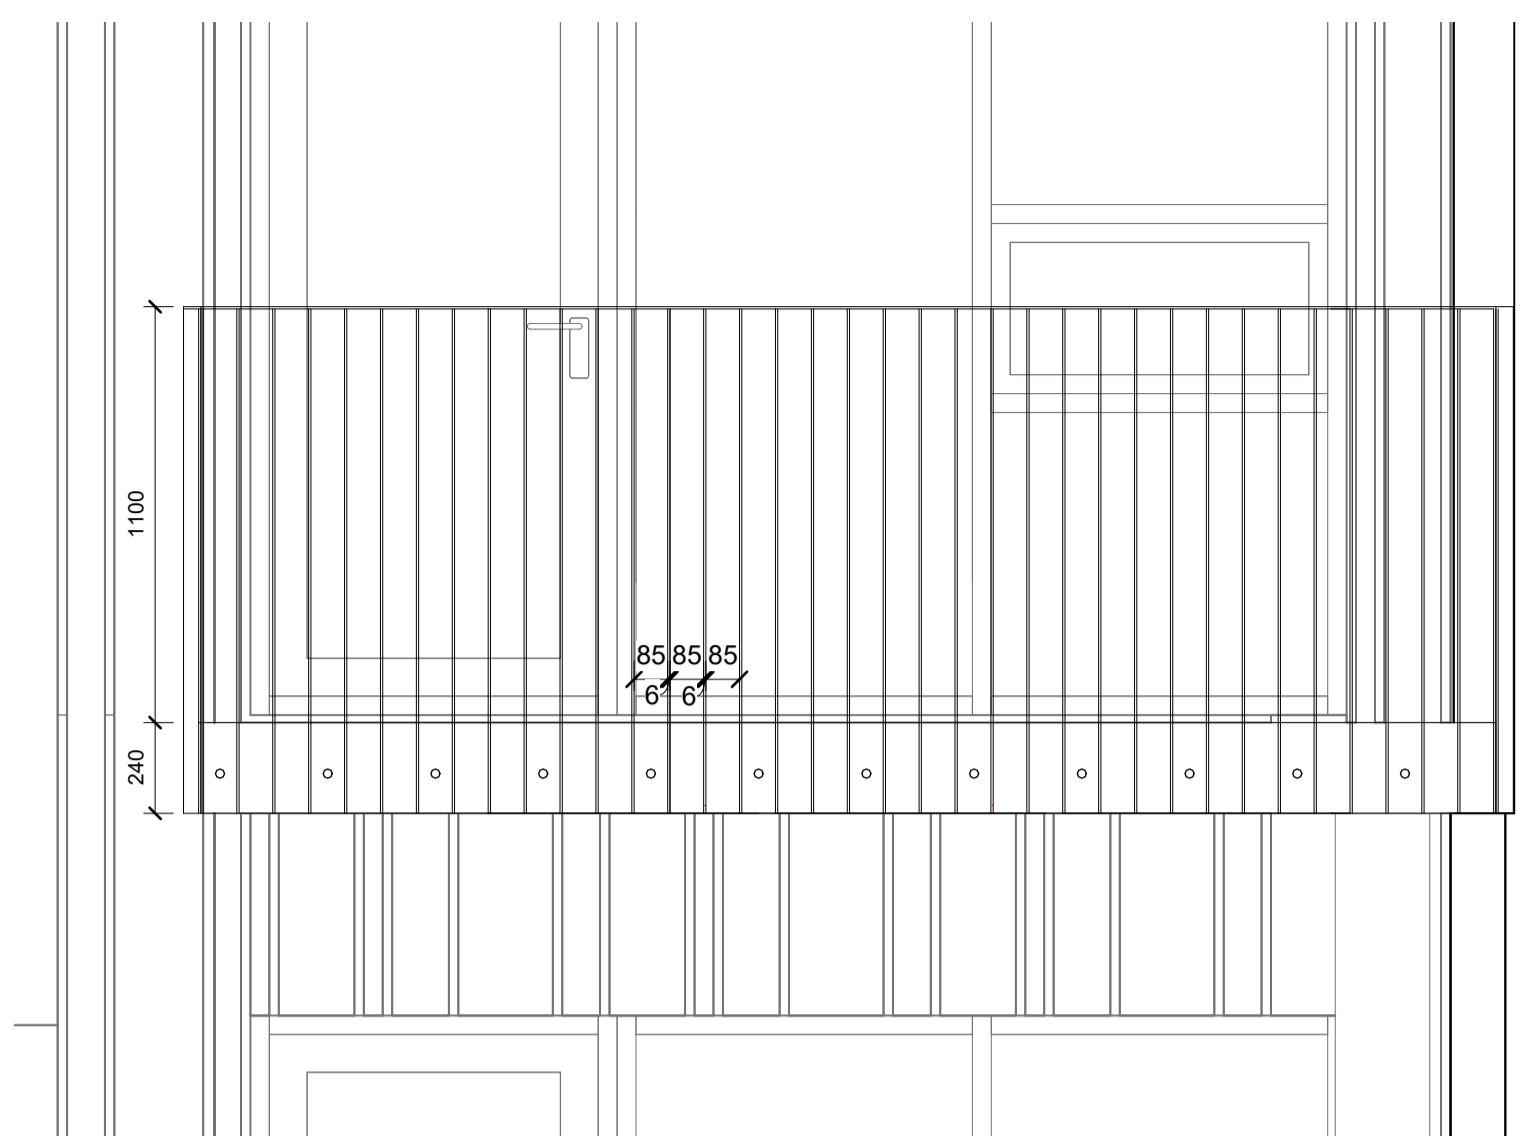

Ásýnd A-A
mkv: 1 : 20