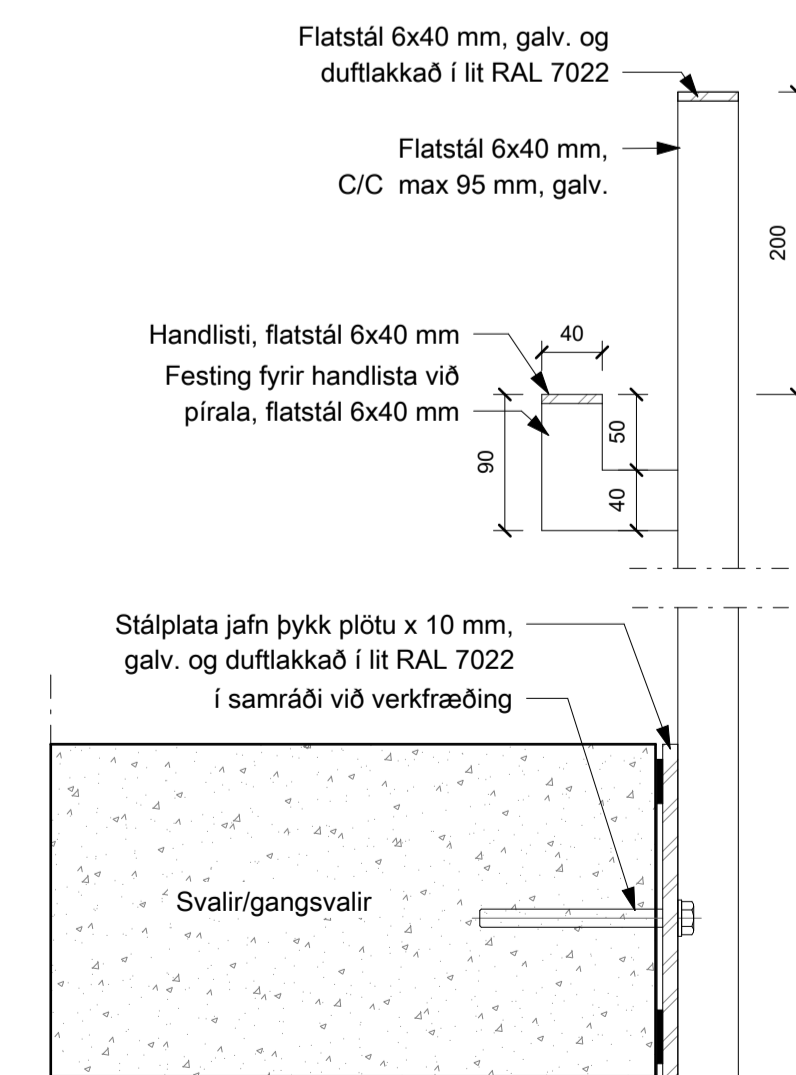

Stigahandrið deili
mkv: 1 : 5

BRUNAHÖNNUÐUR

ELDVARNAREFTIRLIT

SKÝRINGAR

LYKILMYND

BREYTING DAGSETNING TEIKN.

e:		
d:		
c:		
b:		
a:		

TINNUSKARD 6

VERKTEIKNING
STIGA - OG SVALAHANDRIÐ
MILLI HÚSA

VERK
21-001
BLAÐ
AV6003

REYKJAVÍK 2023-11-26

BREYTT	BREYTING
HANNAÐ HB	TEIKNAD HB
KVARÐI	YFIRFARID JEJ
SAMPYKKT	HÖNNUNARSTJÓRI

TEIKNA
TEIKNISTOFA ARKITEKTA