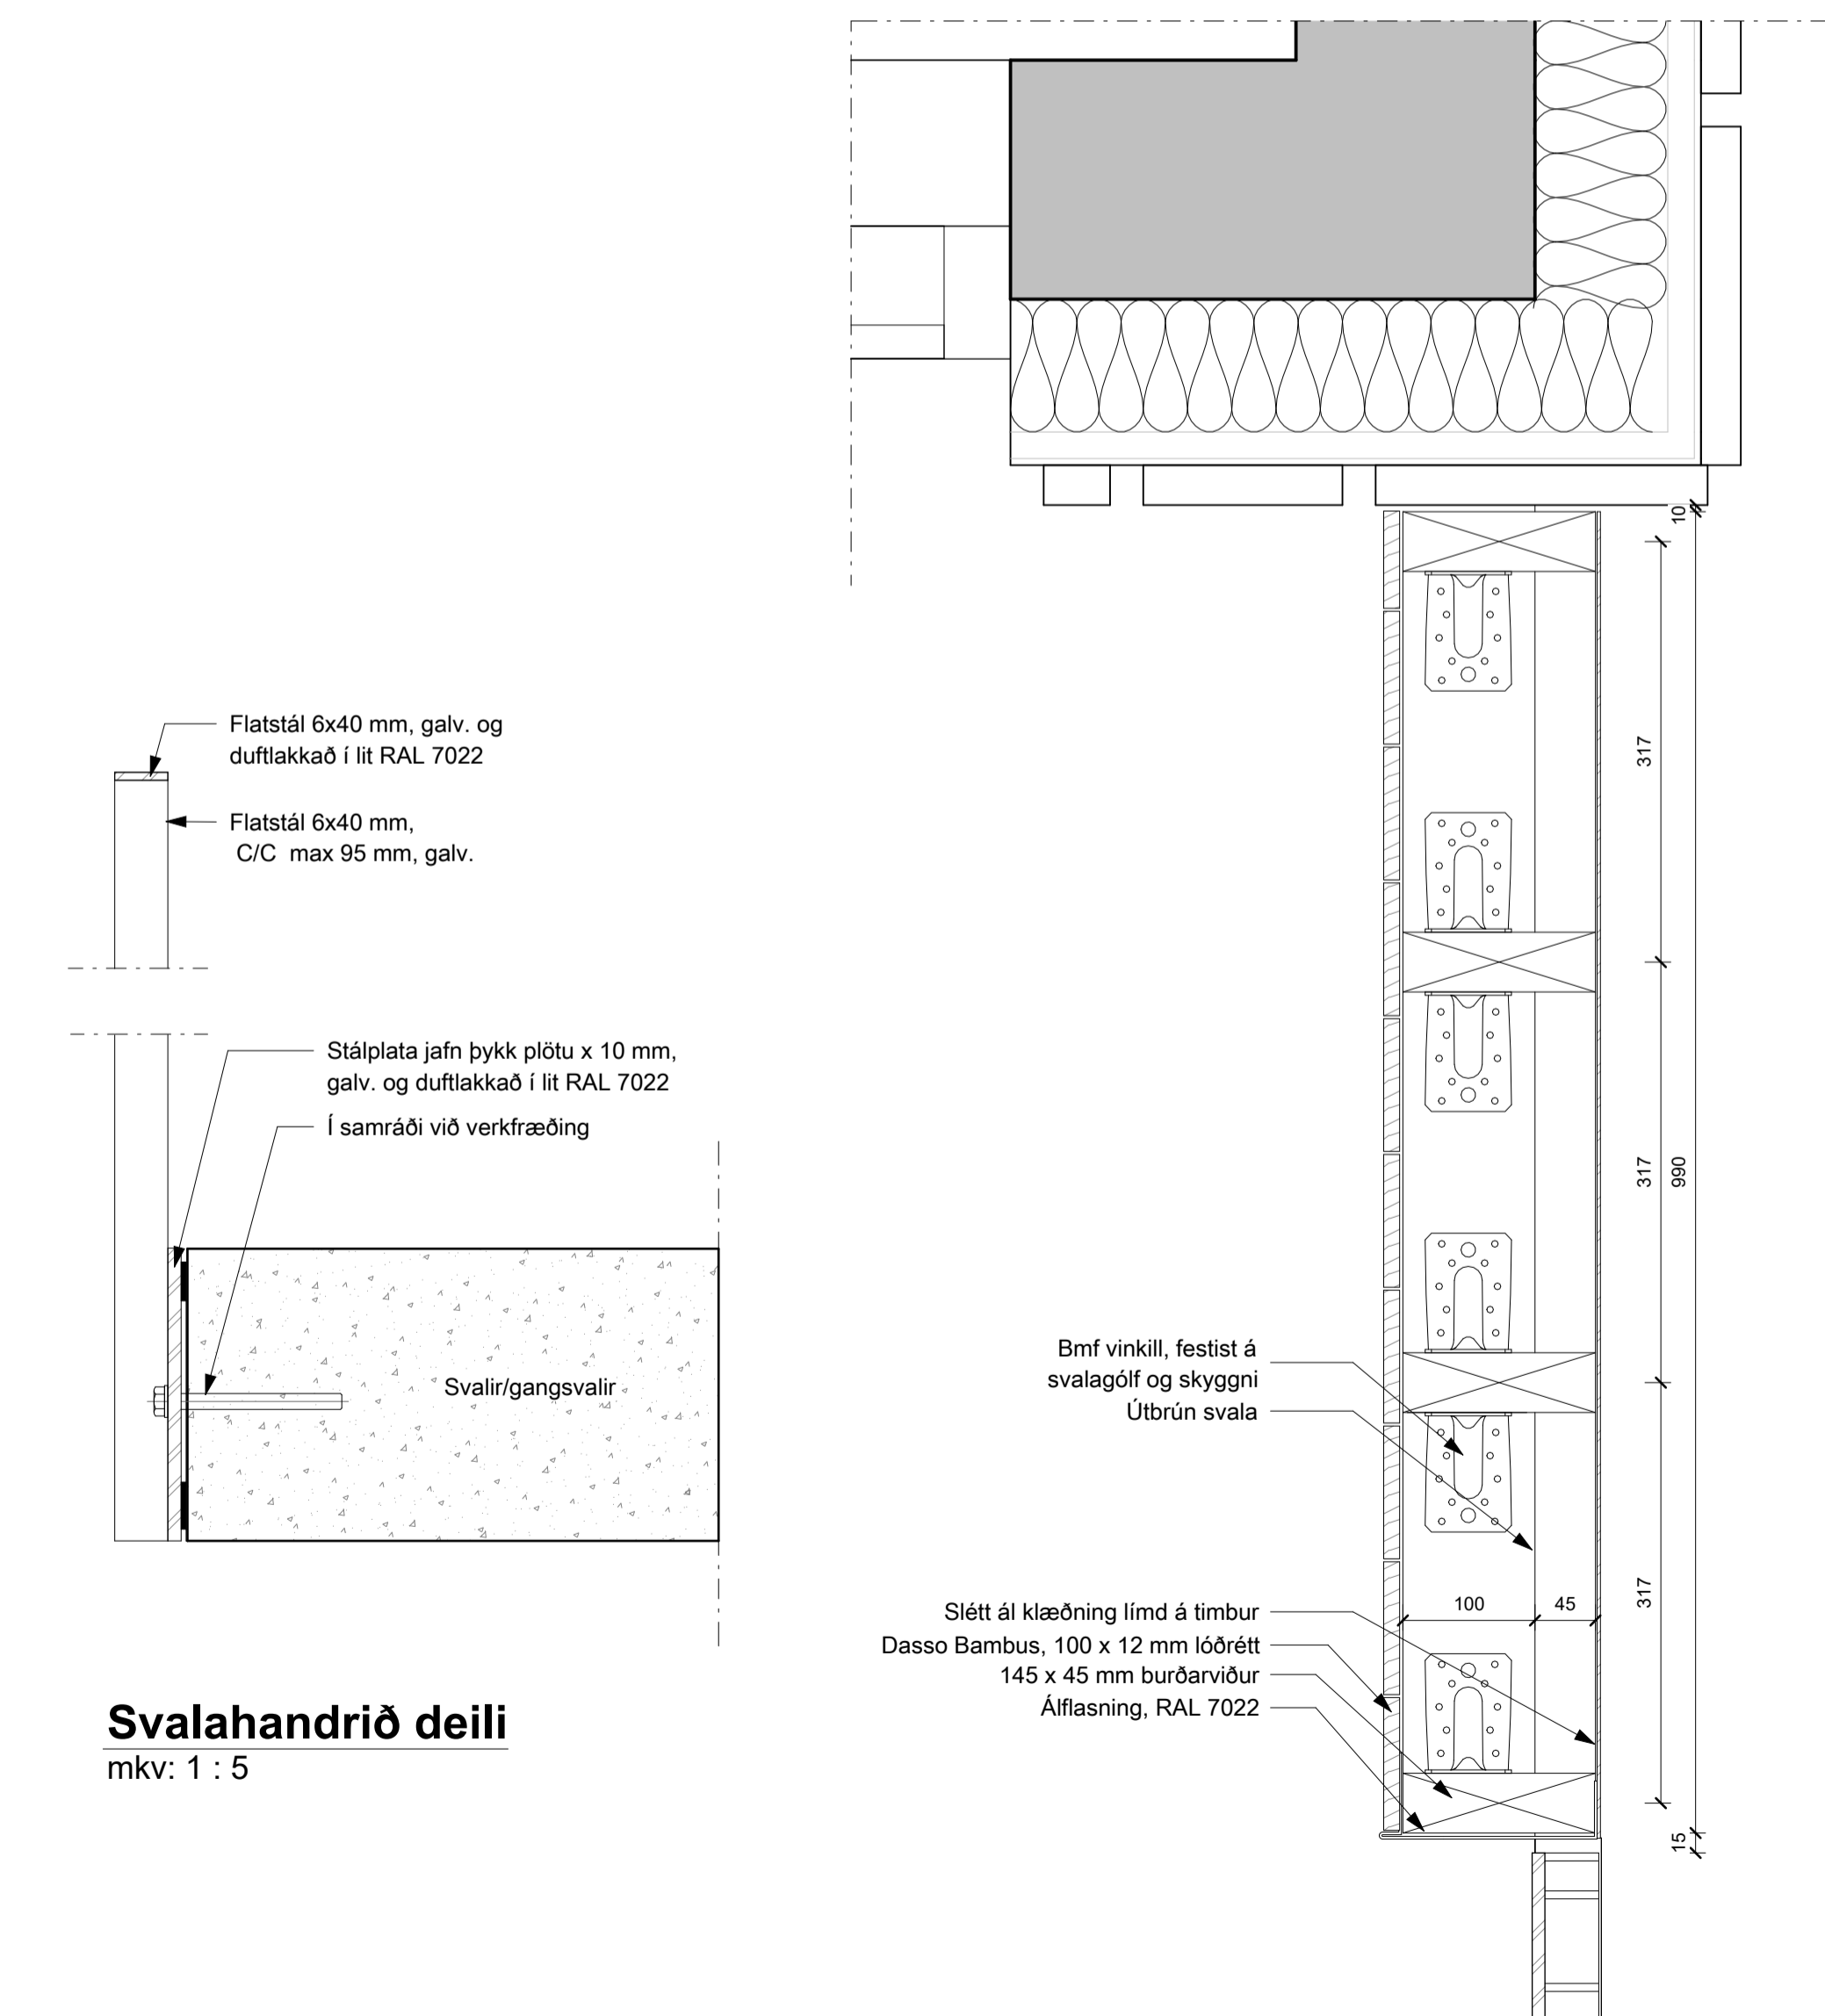

**Grunnmynd 2.hæð Verkeikning - Callout 8**  
mkv: 1 : 20

**Svalahandrið deili**  
mkv: 1 : 5

**Deili 1, lárétt, léttur svaír veggur**  
mkv: 1 : 5

**Lóðrétt deili í léttan svalavegg**  
mkv: 1 : 5

Ásýnd B - B  
mkv: 1 : 20