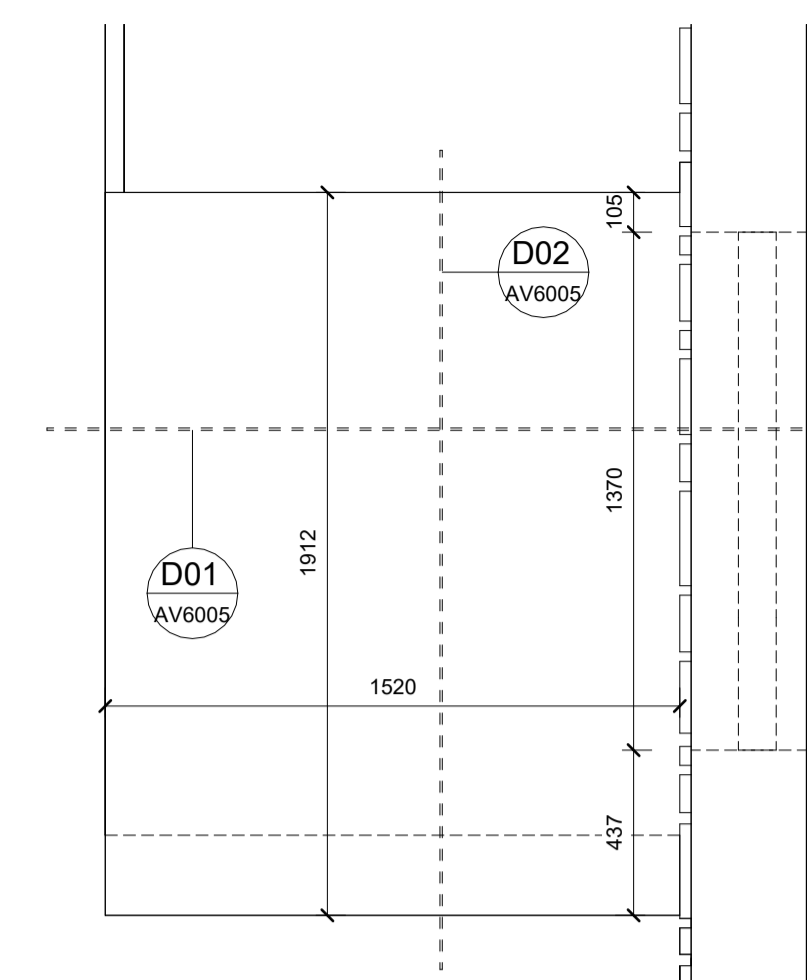

Létt skyggni - Þakmynd
mkv: 1 : 20