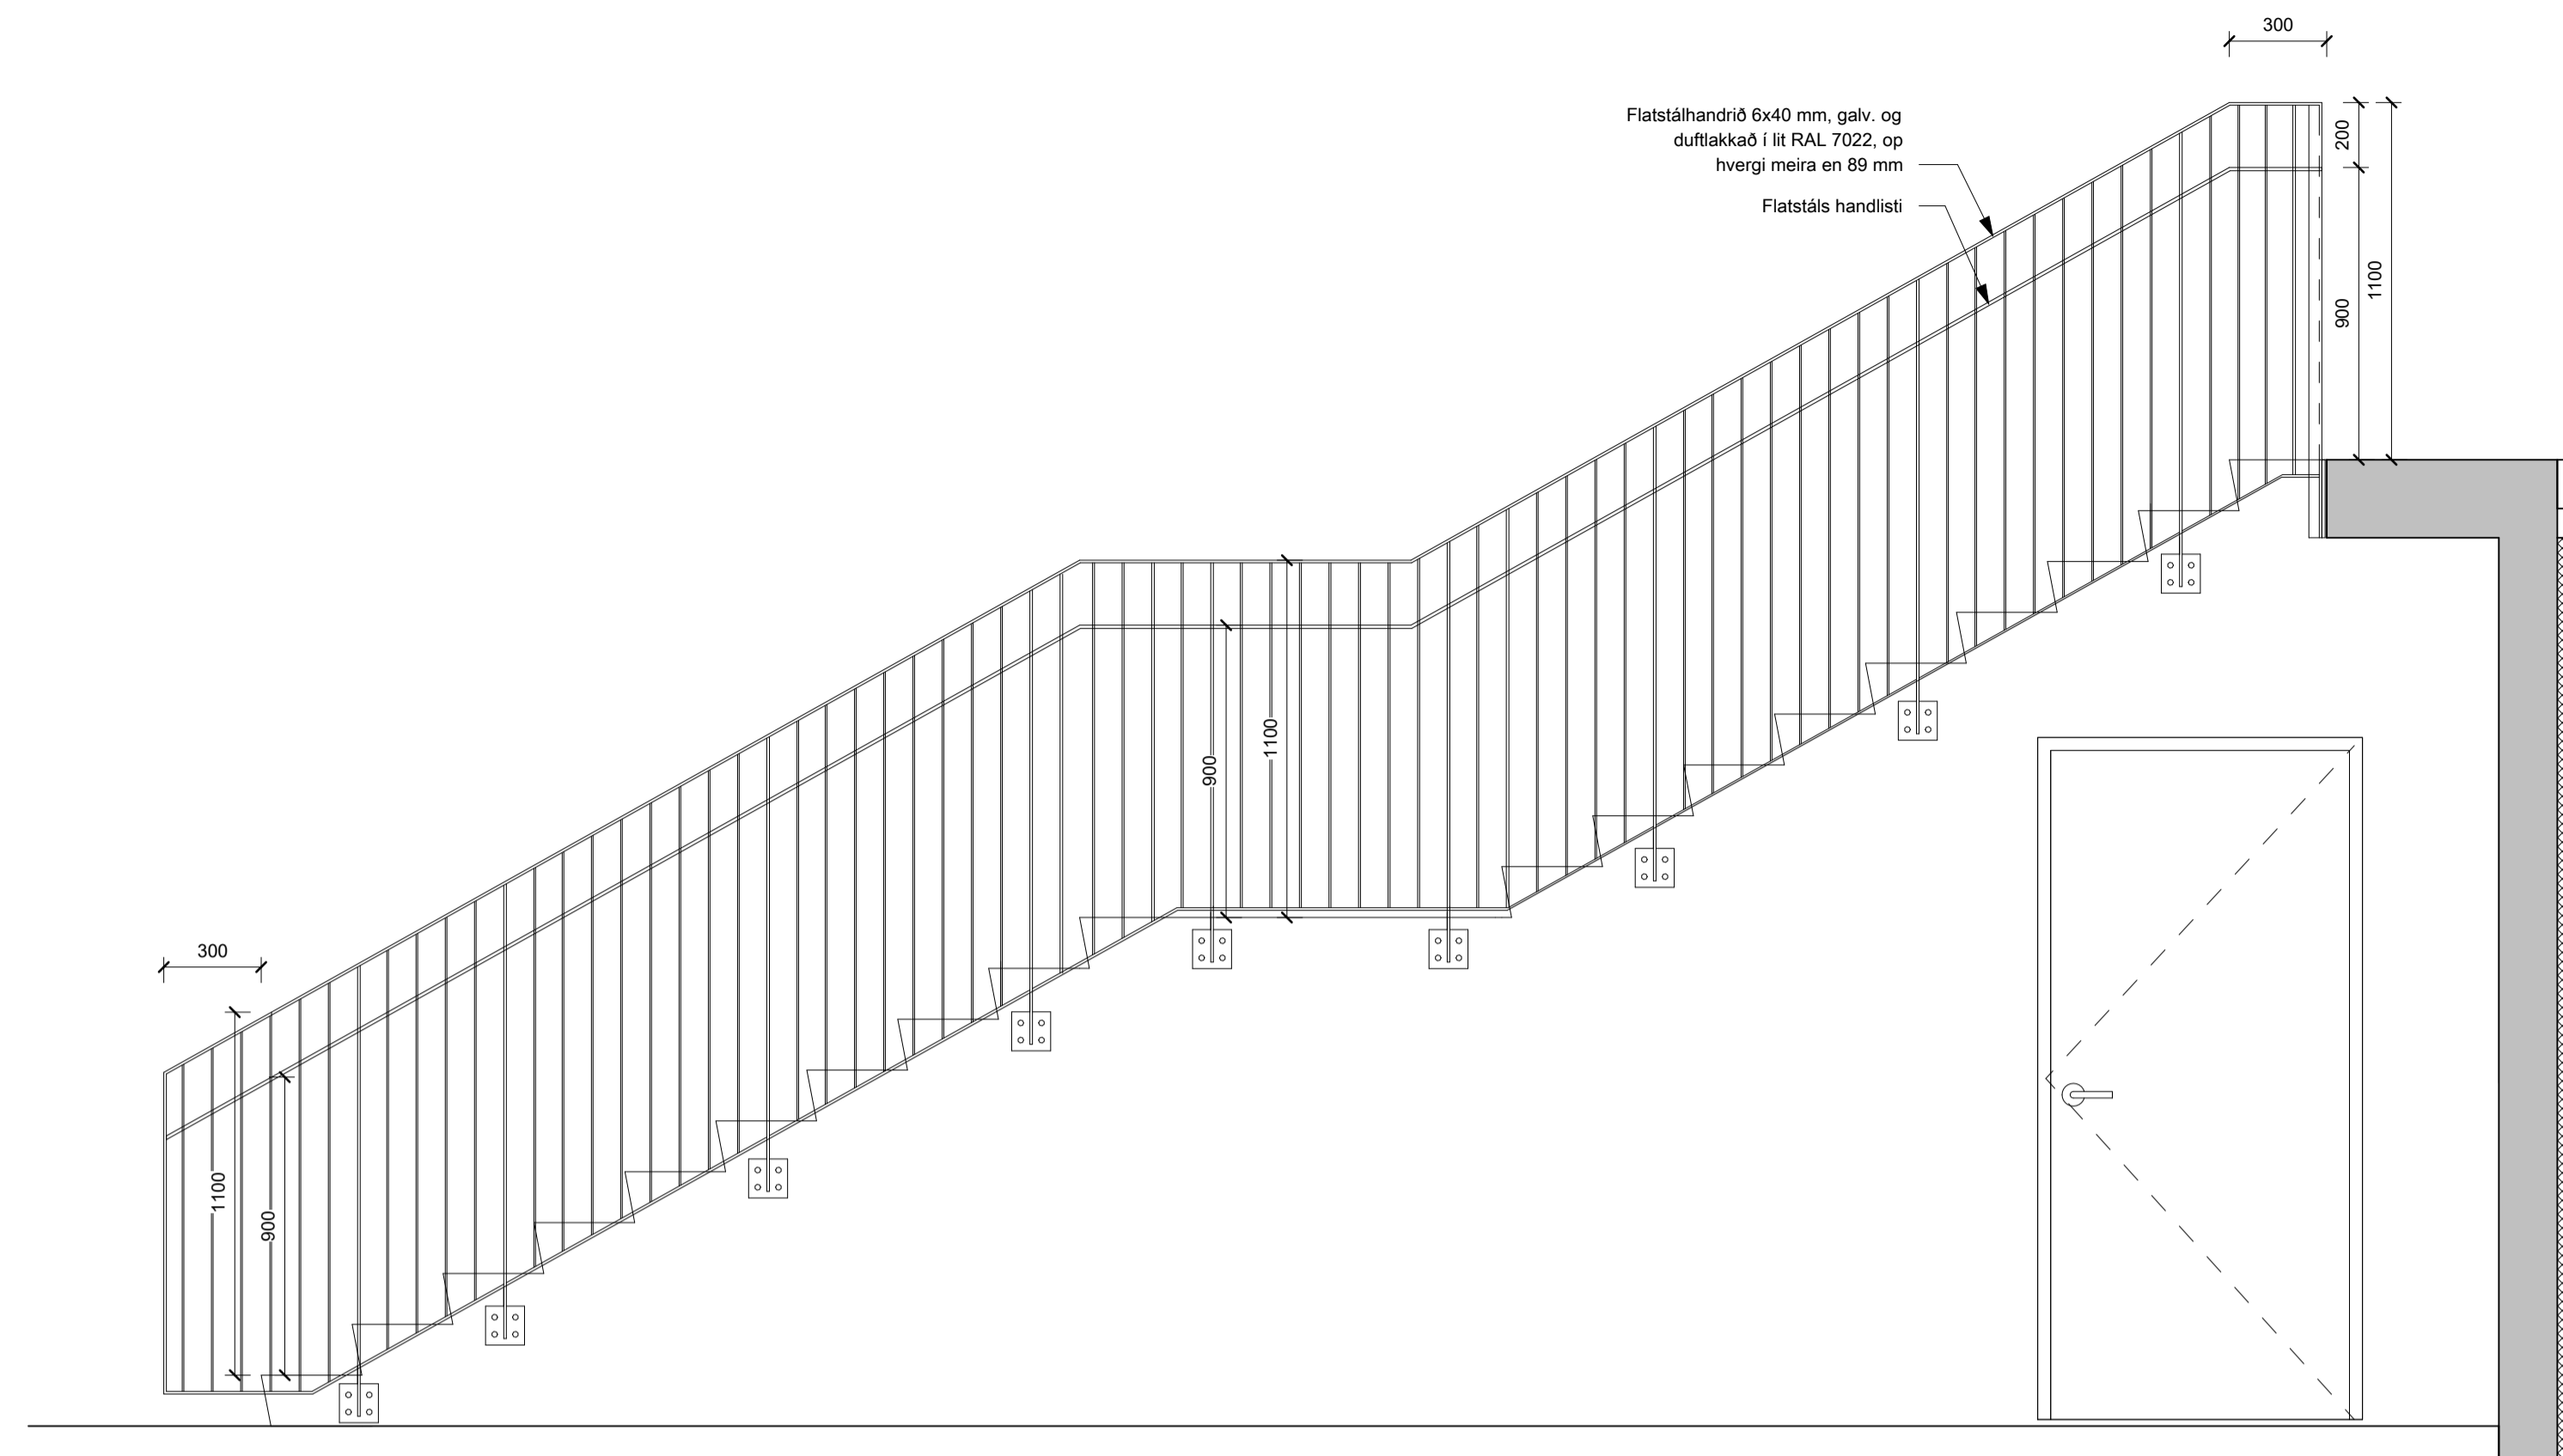

SNID A-A
mkv: 1 : 20