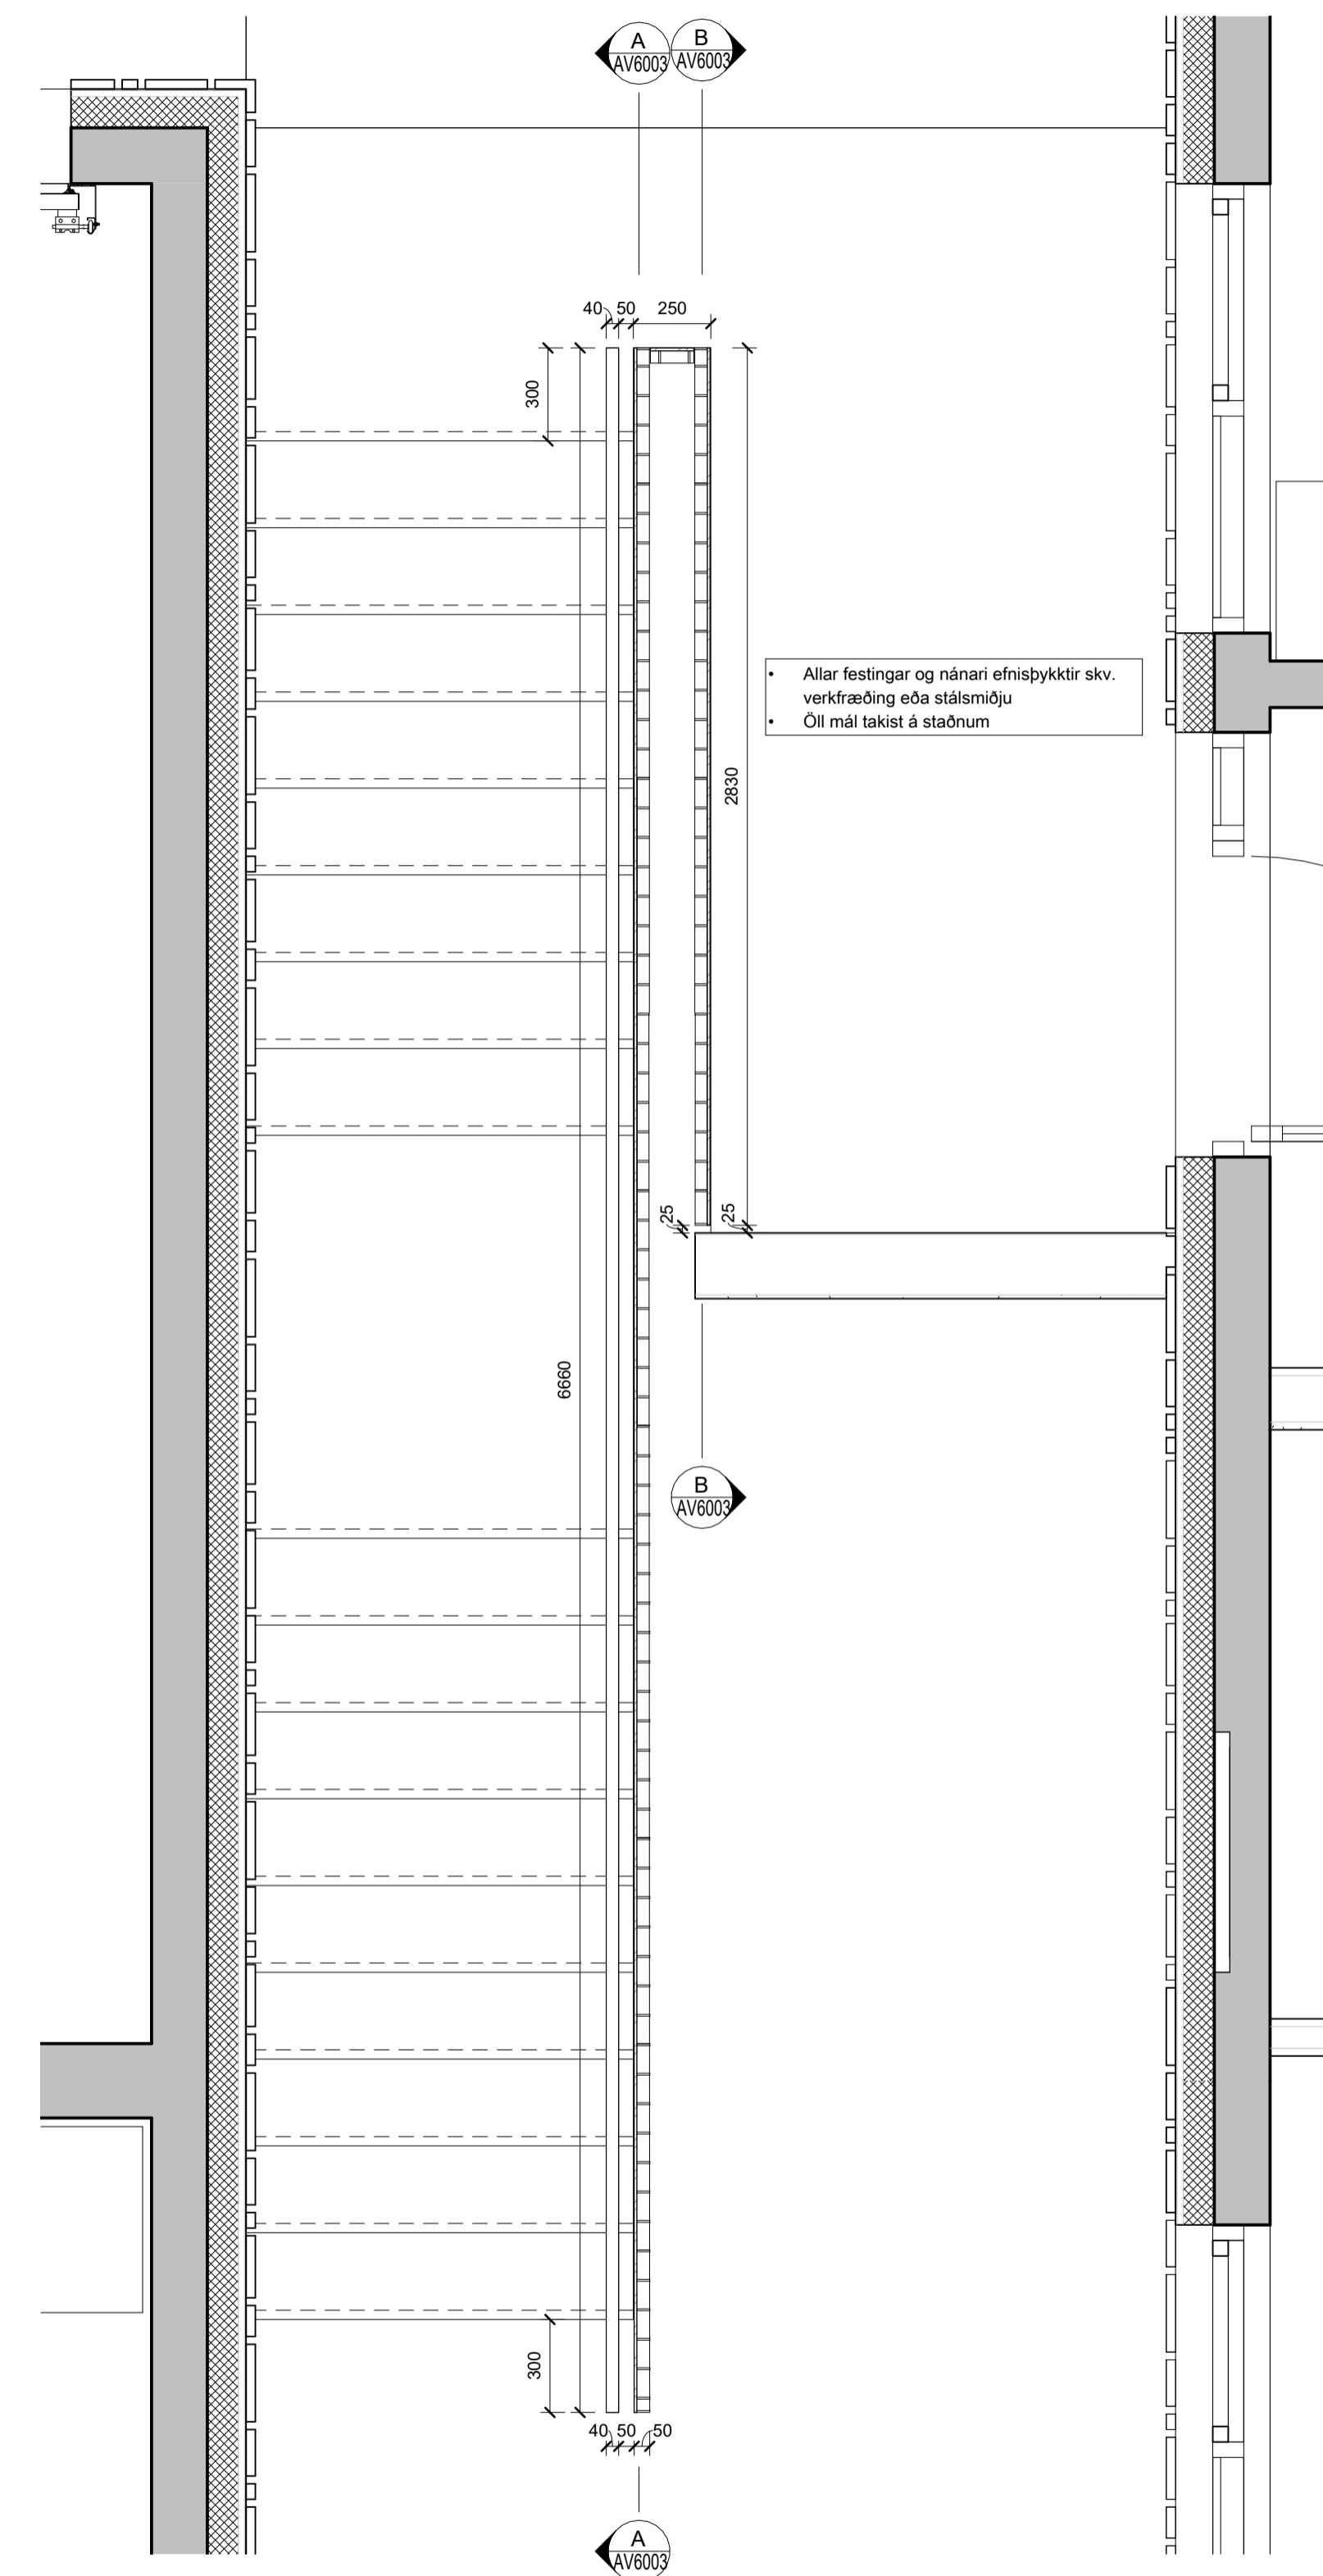

Grunnmynd, útistigi og svalagangur milli húsa
mkv: 1 : 20