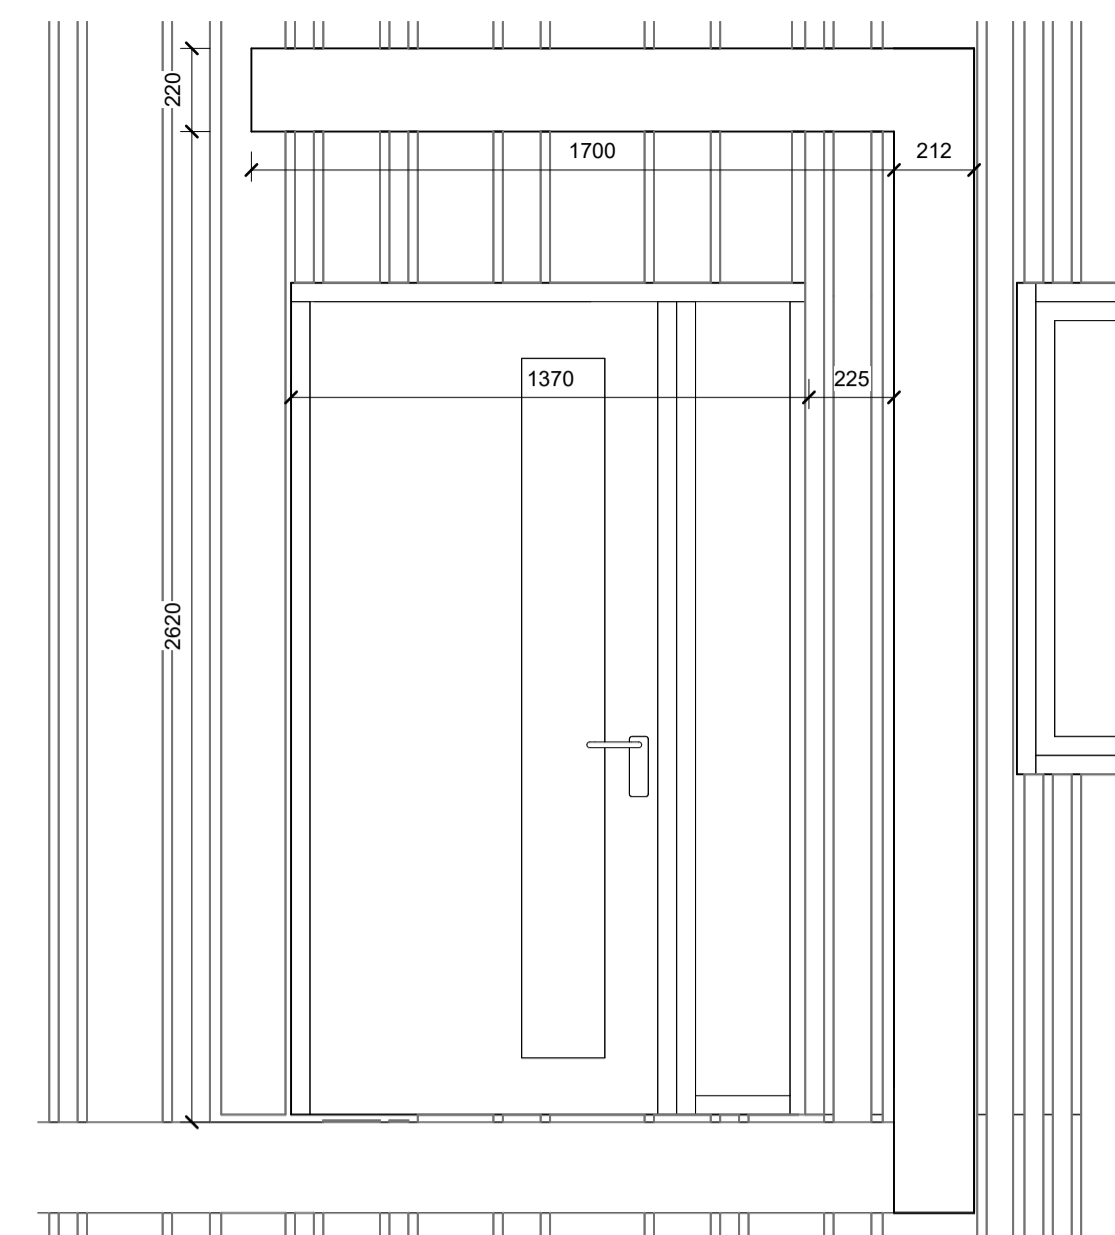

TINNUSKARD 6

VERKTEIKNING  
STIGA - OG SVALAHANDRIÐ  
MILLI HÚSA

VERK  
21-001  
BLAÐ  
AV6003

REYKJAVÍK 2023-11-26

BREYTT	BREYTING
HANNAÐ HB	TEIKNAD HB
KVARÐI	YFIRFARID JEJ
SAMPYKKT	HÖNNUNARSTJÓRI

**TEIKNA**  
TEIKNISTOFA ARKITEKTA