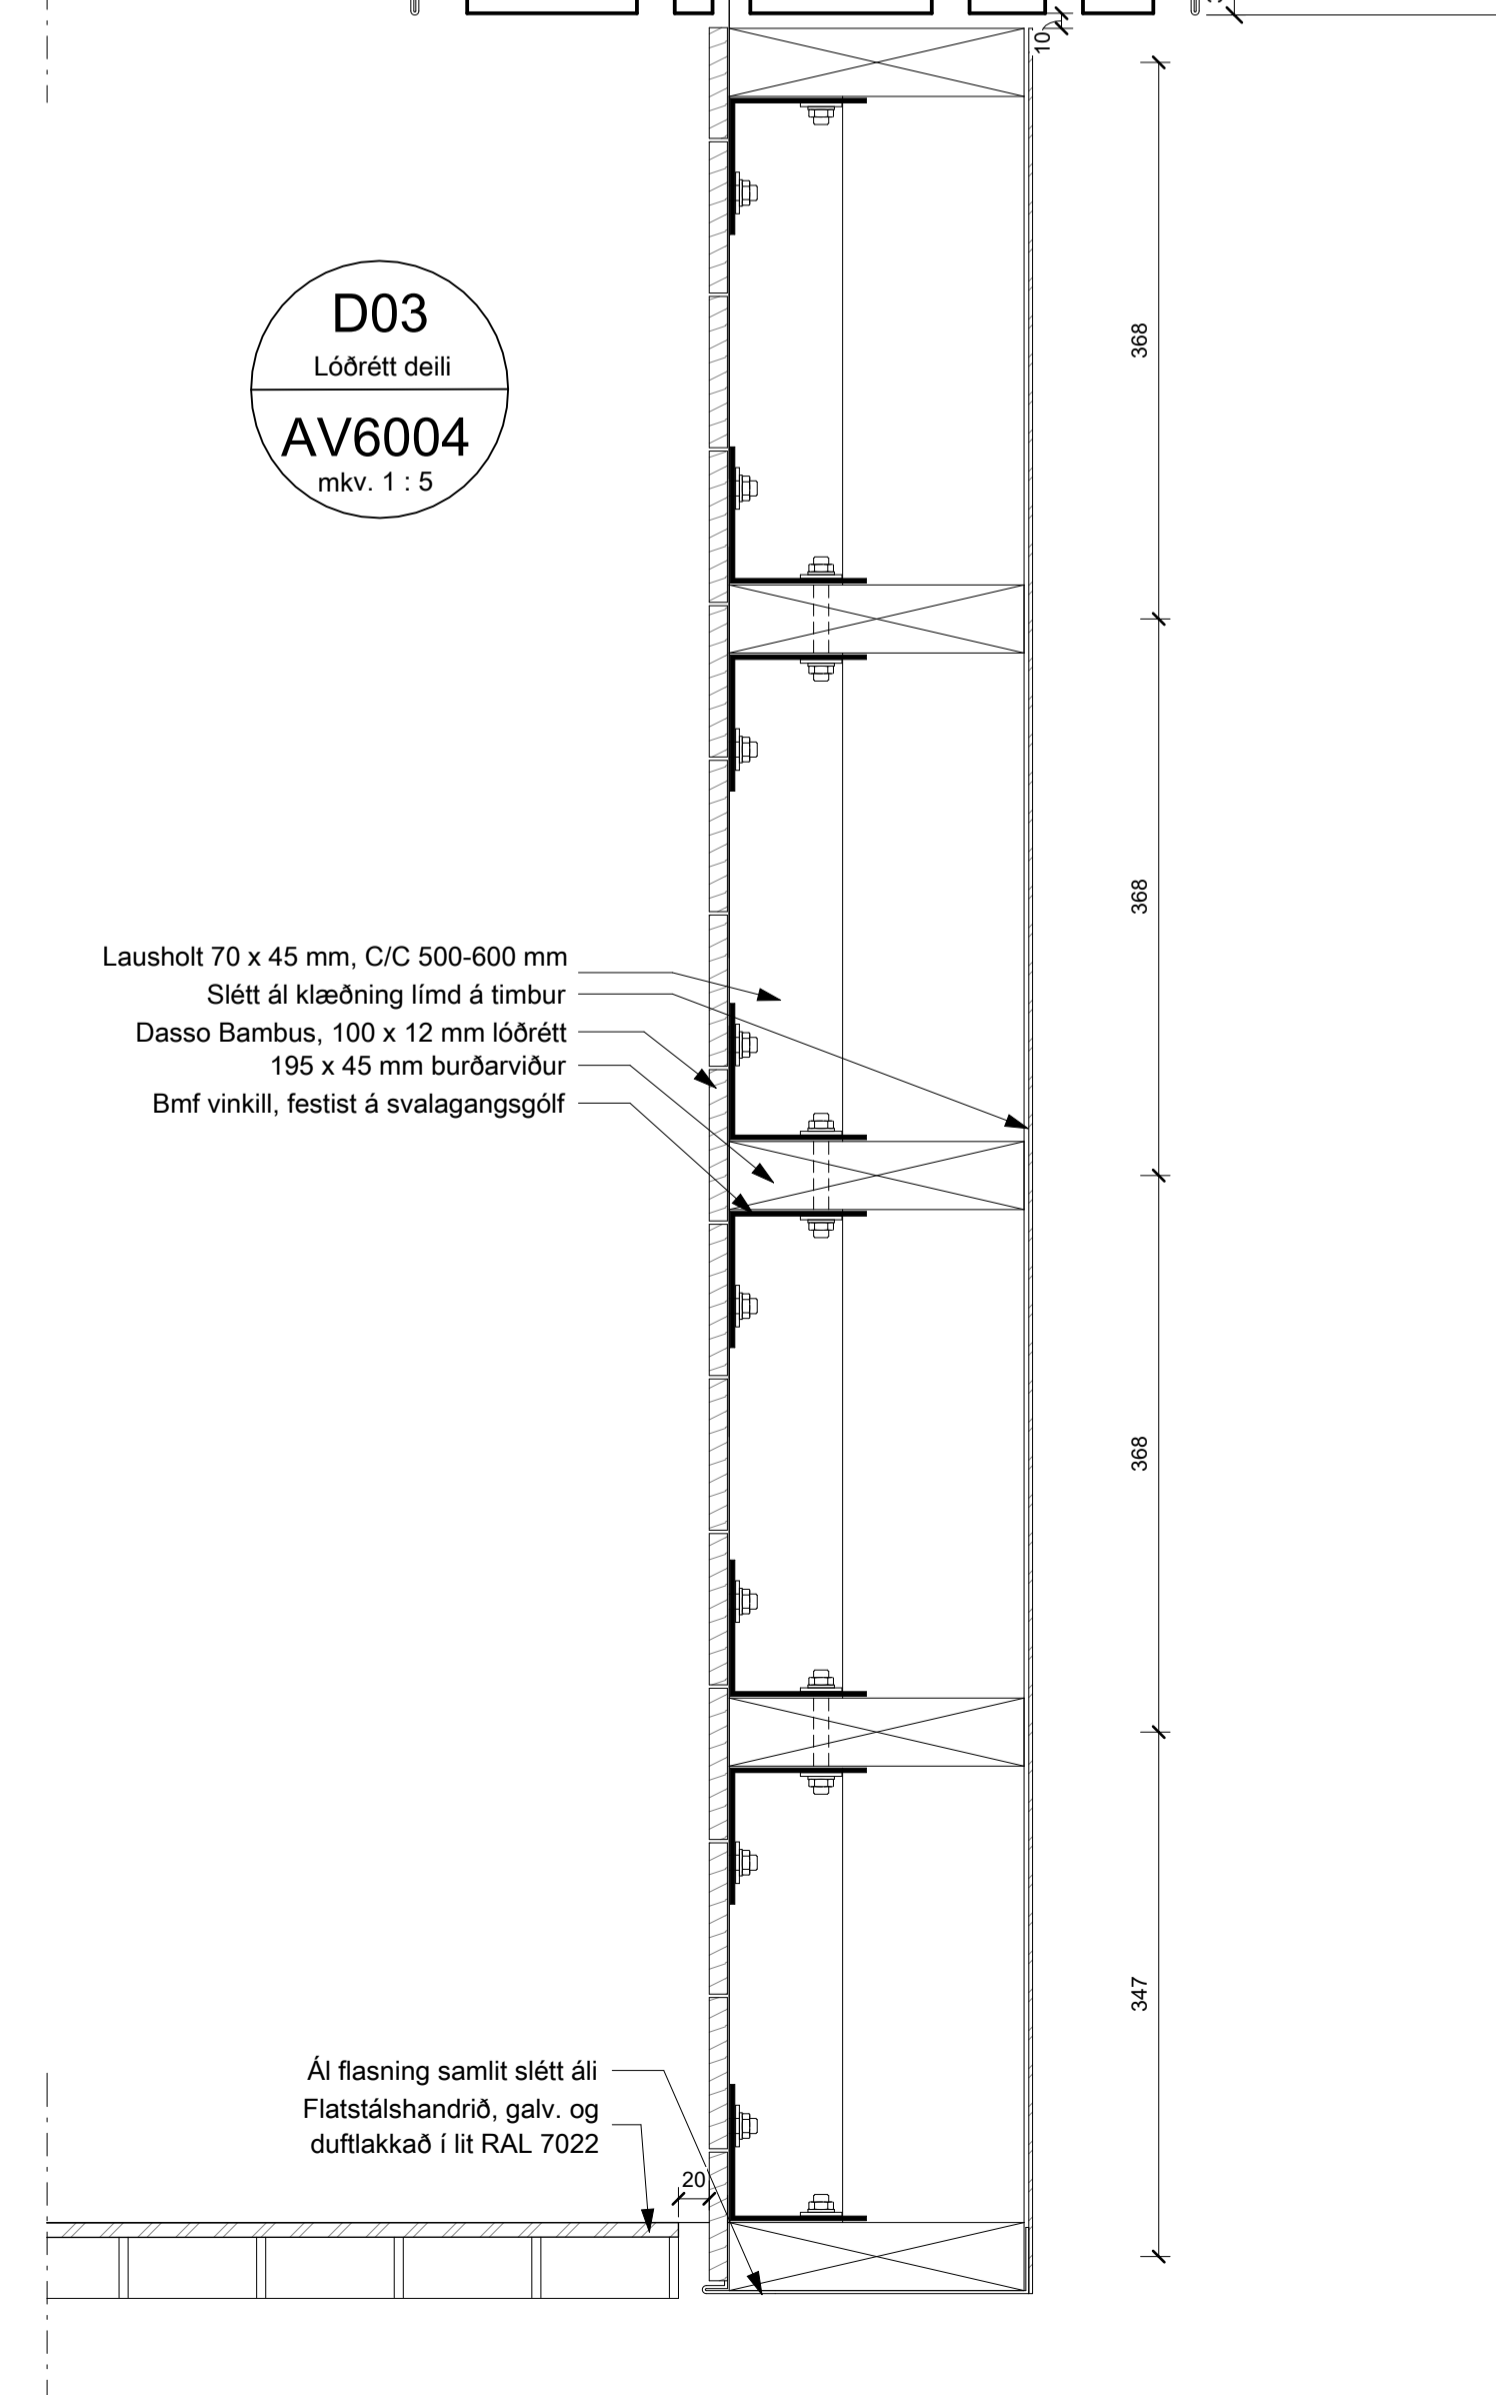

BRUNAHÖNNUÐUR

ELDVARNAREFTIRLIT

SKÝRINGAR

LYKILMYND

BREYTING	DAGSETNING	TEIKN.
e:		
d:		
c:		
b:		
a:		

TINNUSKARD 6

VERKTEIKNING
Létt skyggni og vindfang, inngangur
í íbúðir 0201 og 0202

VERK
21-001
BLAD
AV6005

REYKJAVÍK 2023-11-26

BREYTT	BREYTING
HANNAÐ HB	TEIKNAD HB
KVARDI	BLADSTÆRD
SAMPYKKT	HÖNNUNARSTJÓRI

TEIKNA
TEIKNISTOFA ARKITEKTA