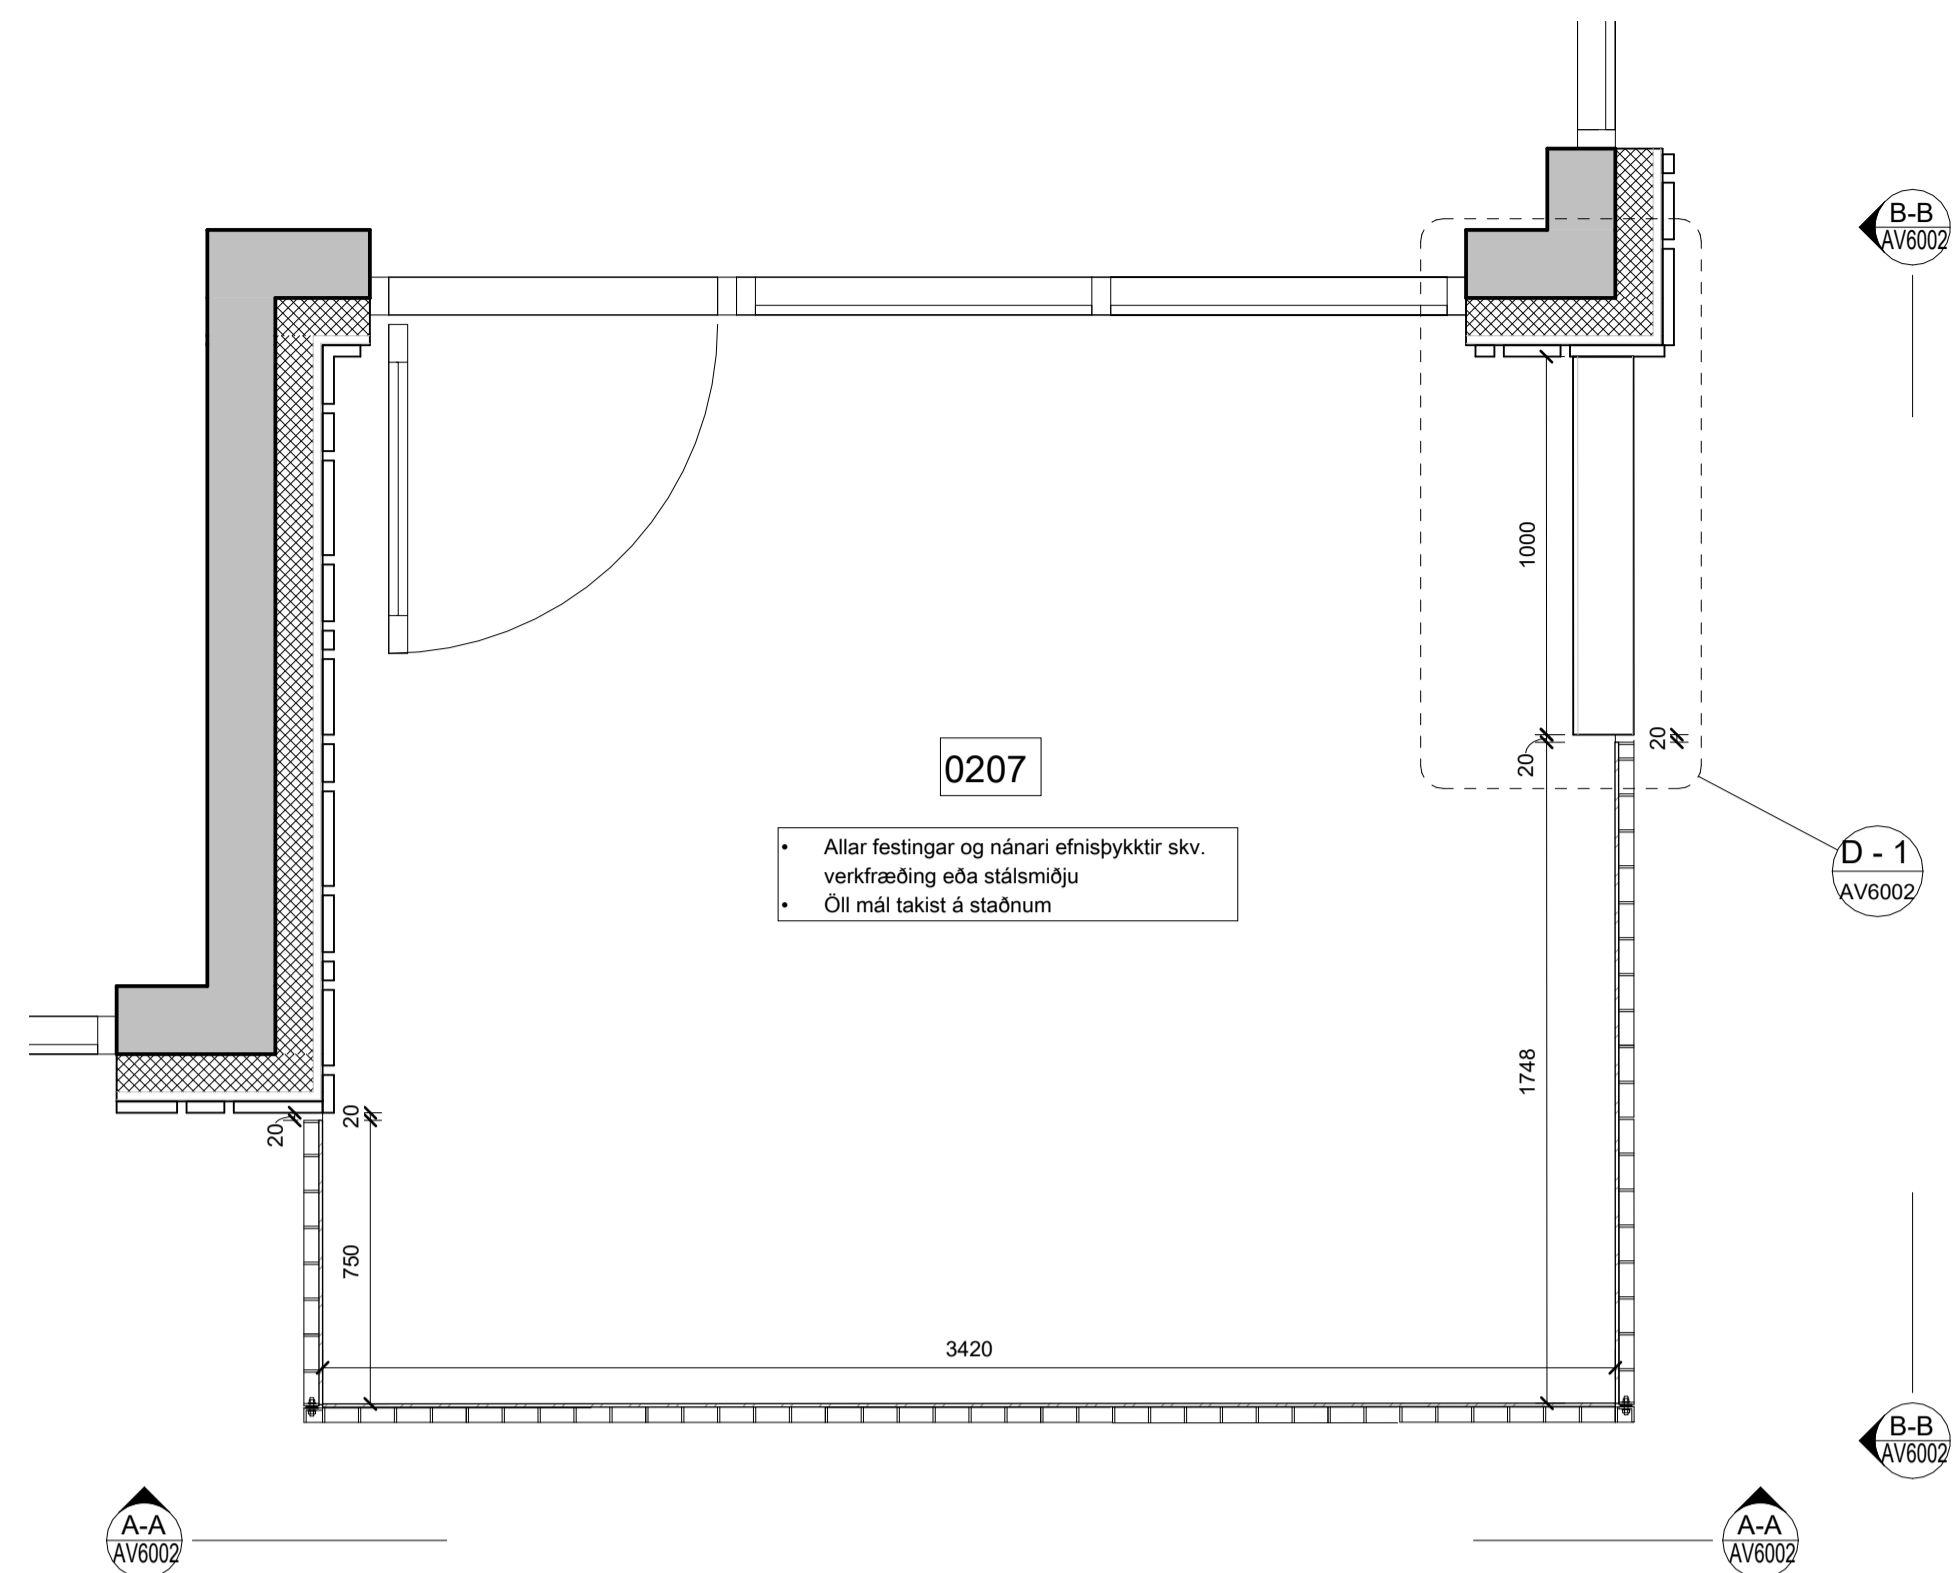

Ásýnd A-A
mkv: 1 : 20