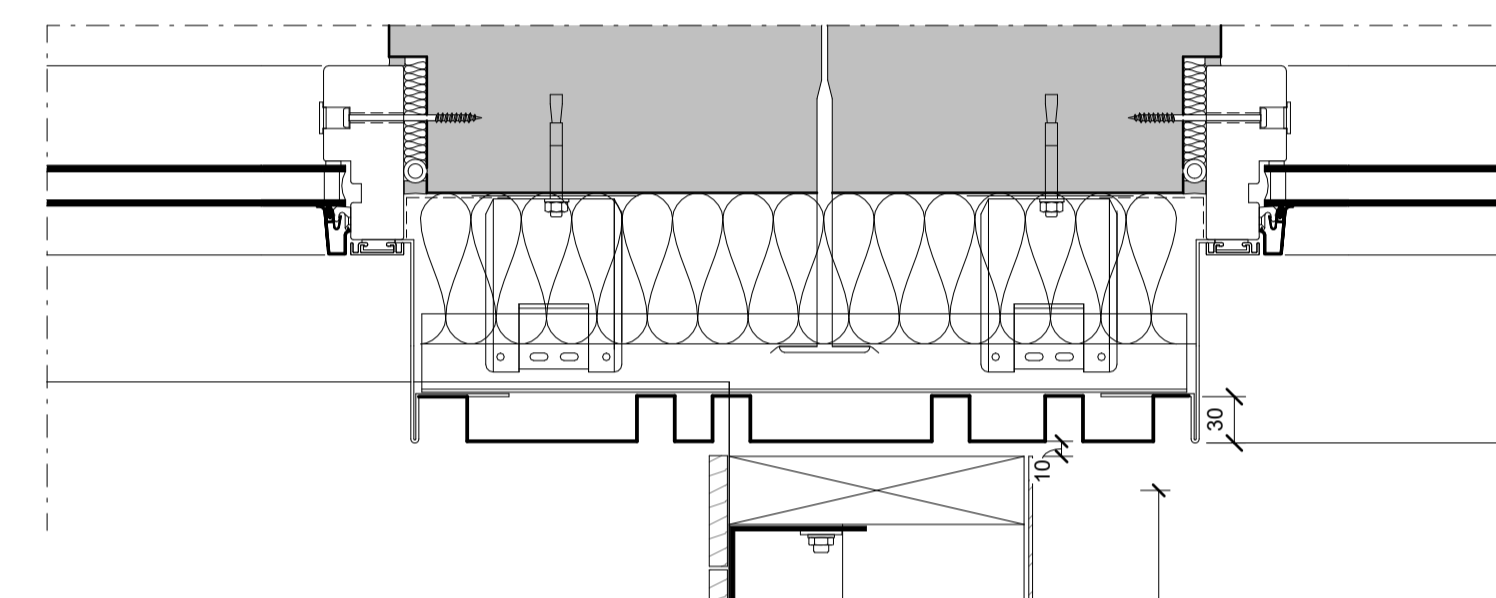

D03
Lóðrétt deili
AV6004
mkv. 1 : 5