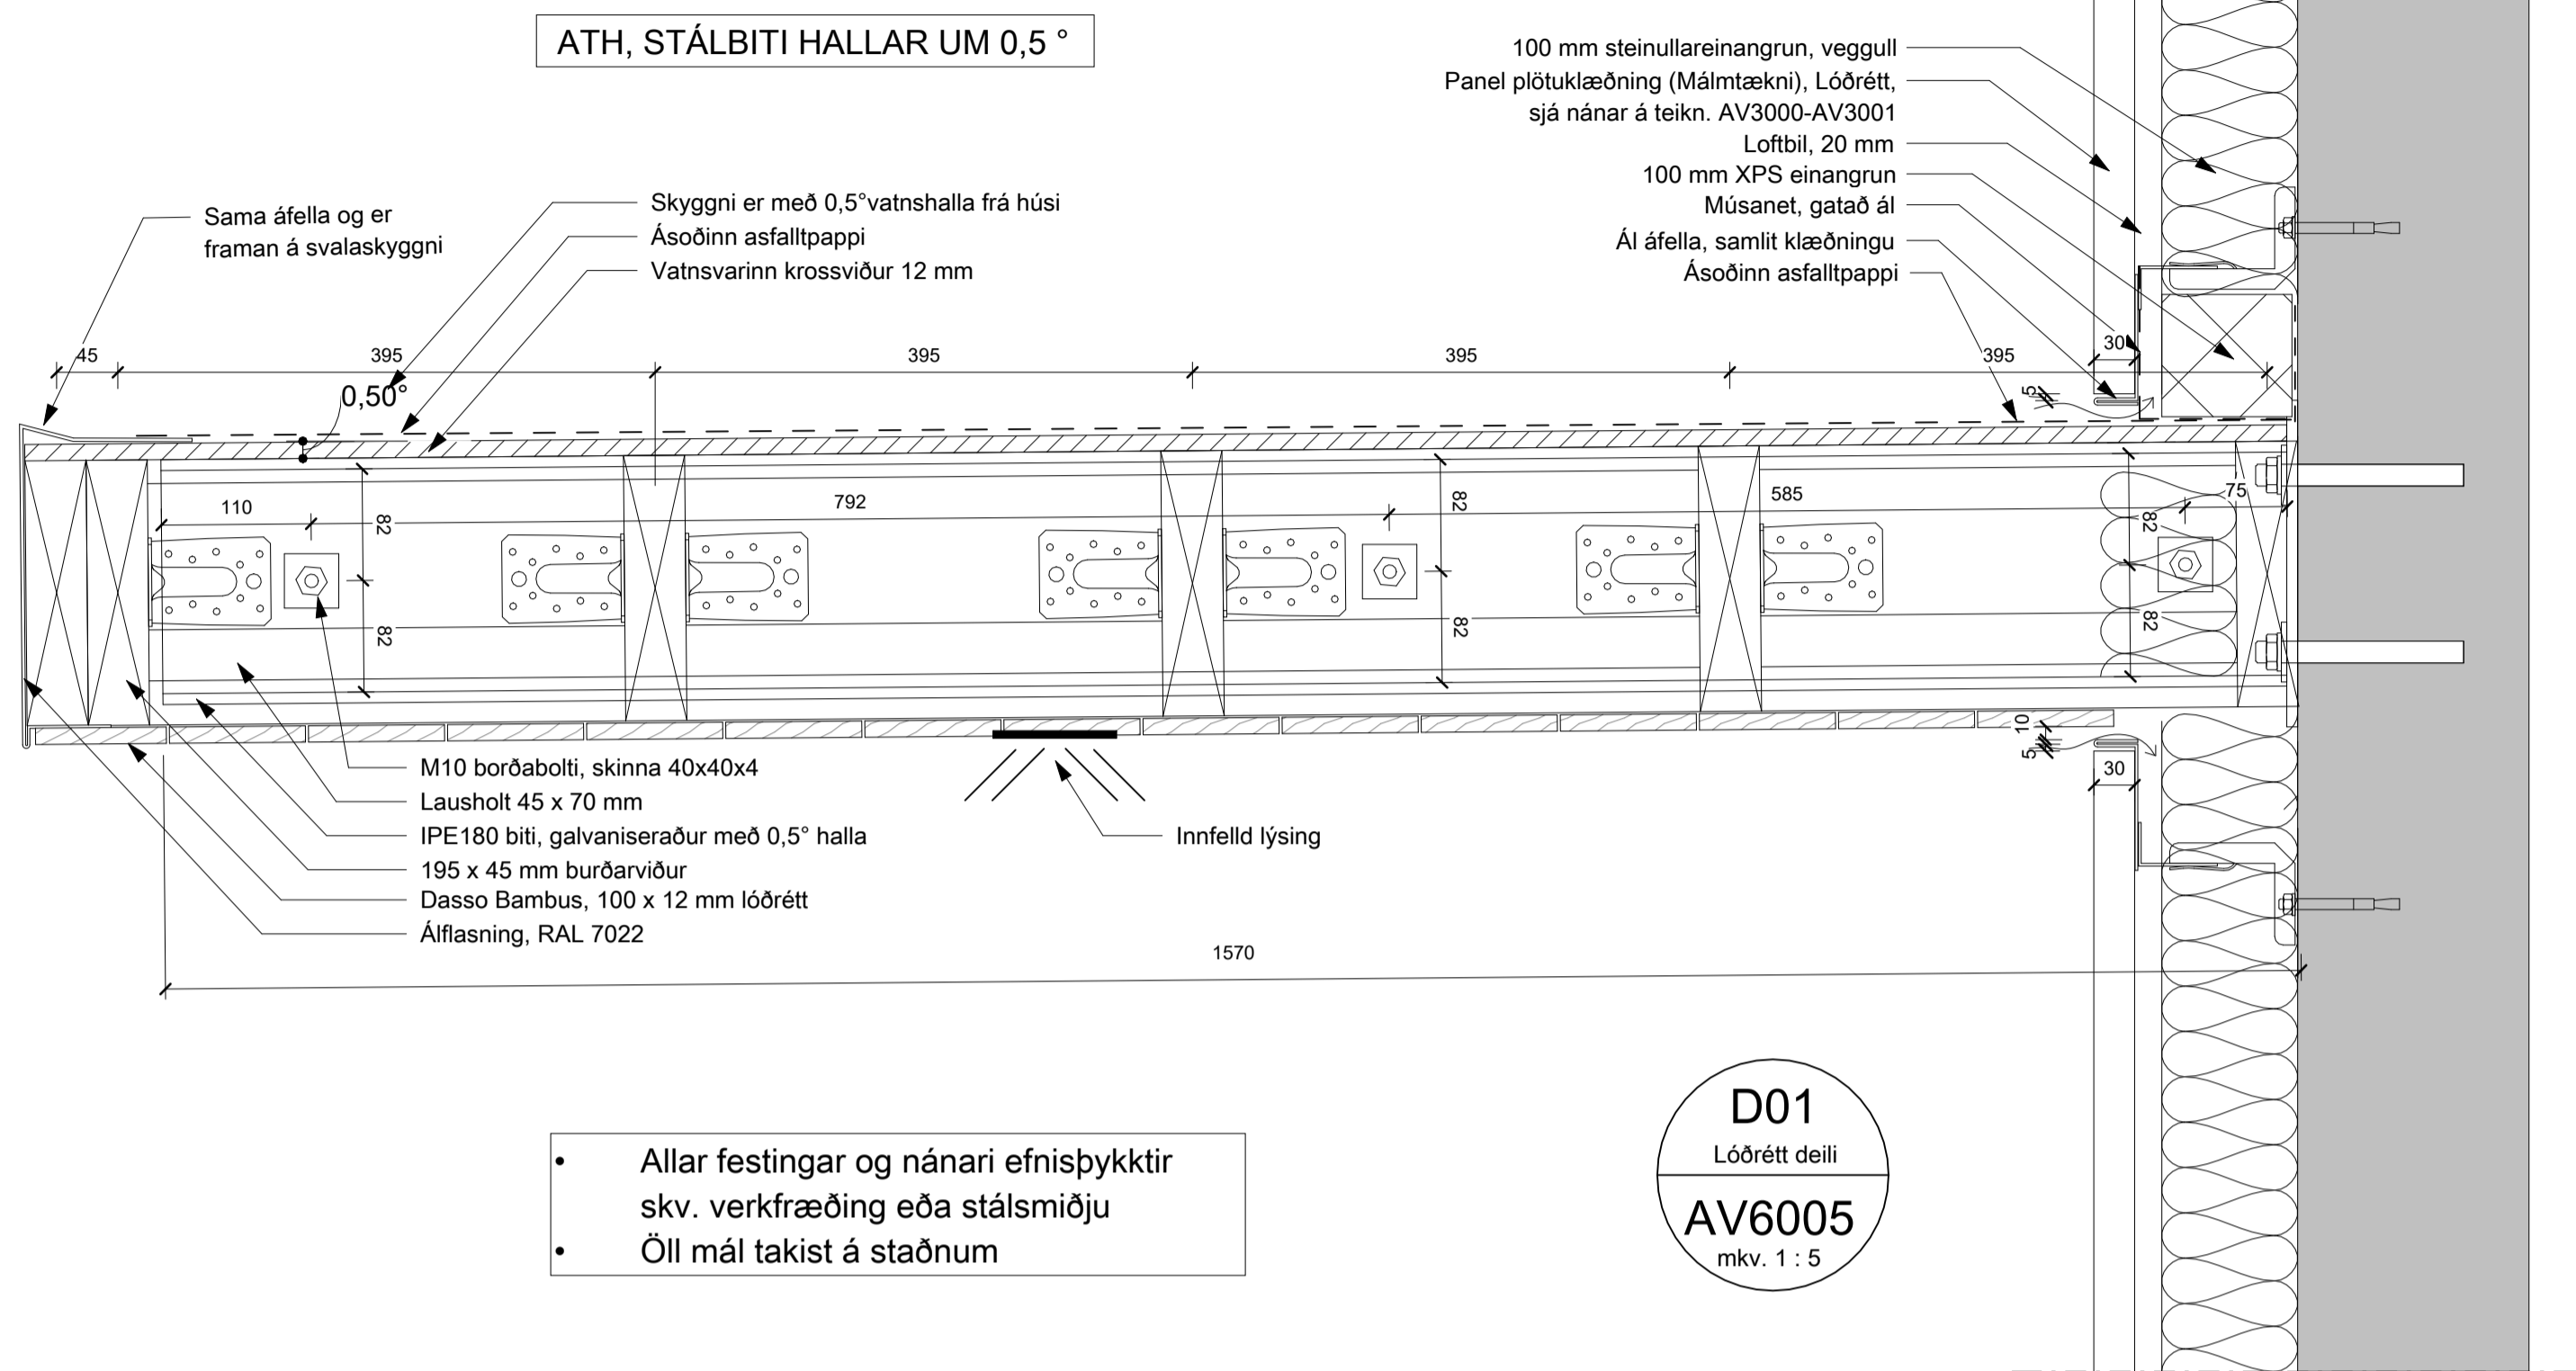

TINNUSKARD 6

VERKTEIKNING  
STIGA - OG SVALAHANDRIÐ  
MILLI HÚSA

VERK  
21-001  
BLAÐ  
AV6003

REYKJAVÍK 2023-11-26

BREYTT	BREYTING
HANNAÐ HB	TEIKNAD HB
KVARÐI	YFIRFARID JEJ
SAMPYKKT	HÖNNUNARSTJÓRI

**TEIKNA**  
TEIKNISTOFA ARKITEKTA