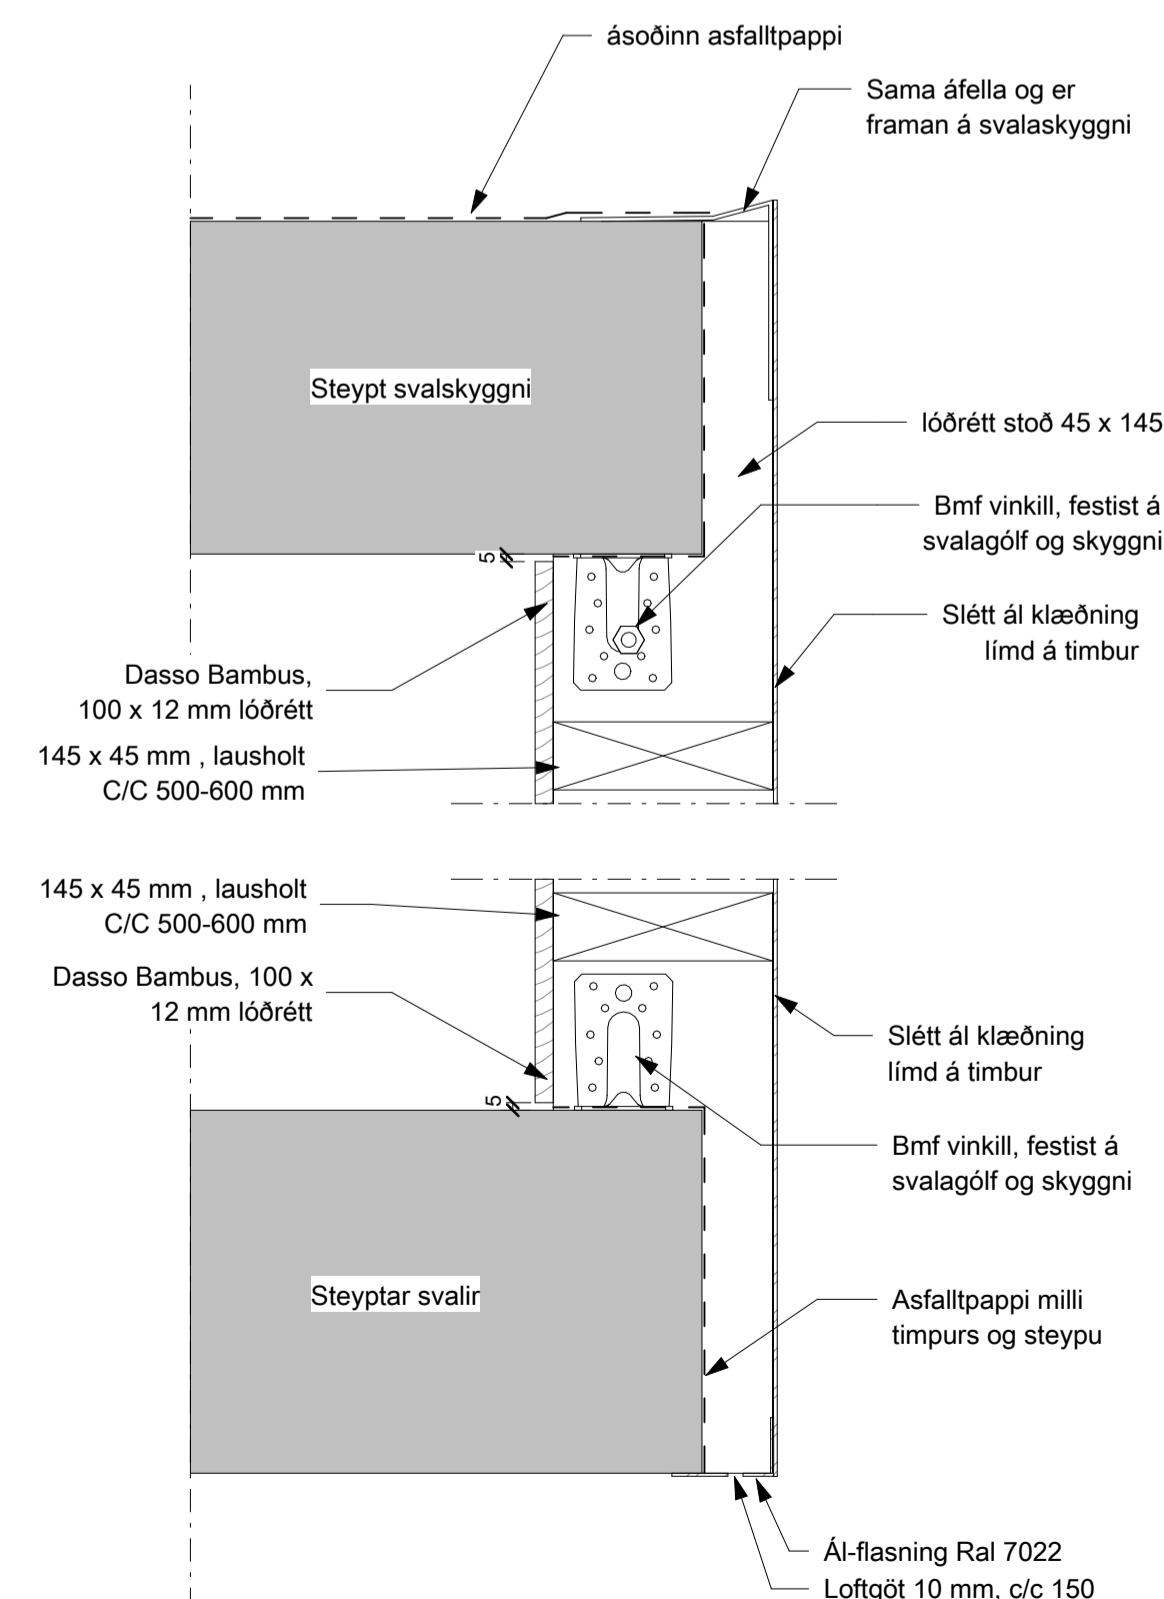

**Grunnmynd 2.hæð Verkeikning - Callout 8**  
mkv: 1 : 20

**Svalahandrið deili**  
mkv: 1 : 5

**Deili 1, lárétt, léttur svaír veggur**  
mkv: 1 : 5

**Lóðrétt deili í léttan svalavegg**  
mkv: 1 : 5

Ásýnd B - B  
mkv: 1 : 20