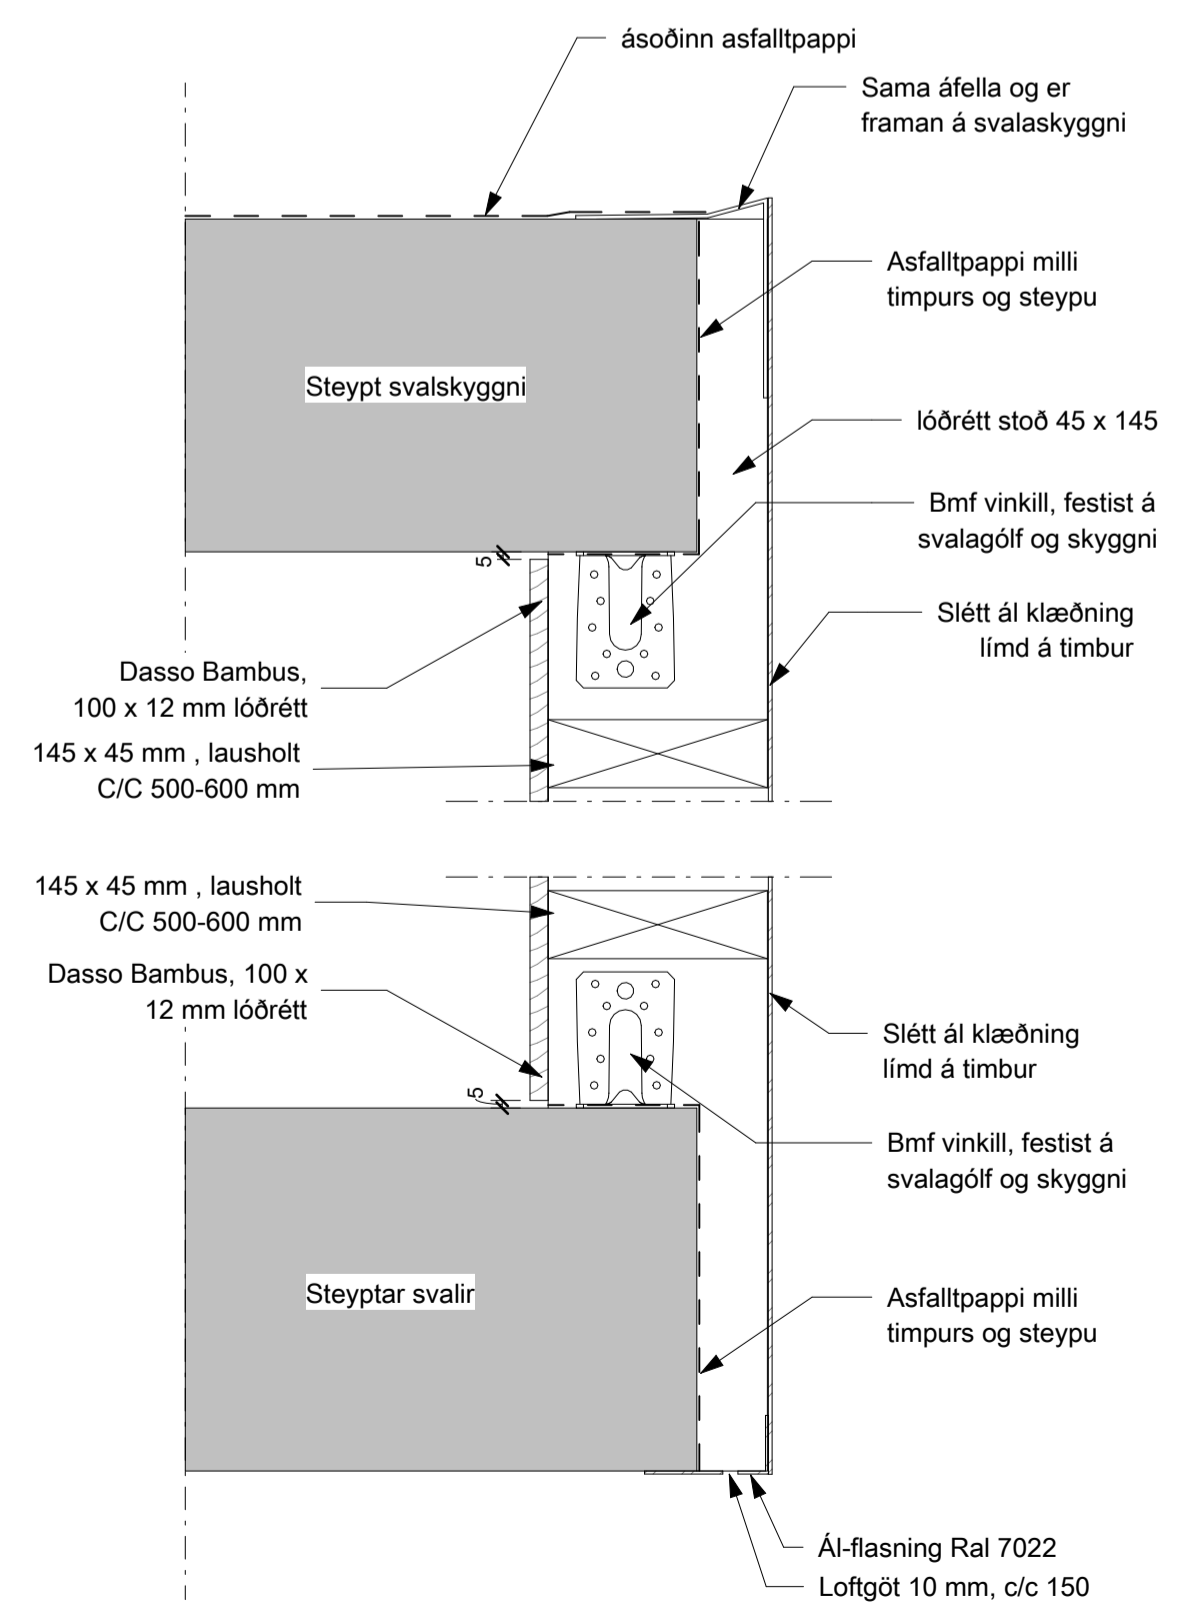

Útlit - suðvestur - svalir 0208  
mkv: 1 : 20

Grunnmynd, svalir 0208  
mkv: 1 : 20

Svalahandrið deili  
mkv: 1 : 5

Deili 1, lárétt, léttur svalar veggur  
mkv: 1 : 5

A AV6001

Lóðrétt deili í léttan svalavegg  
mkv: 1 : 5